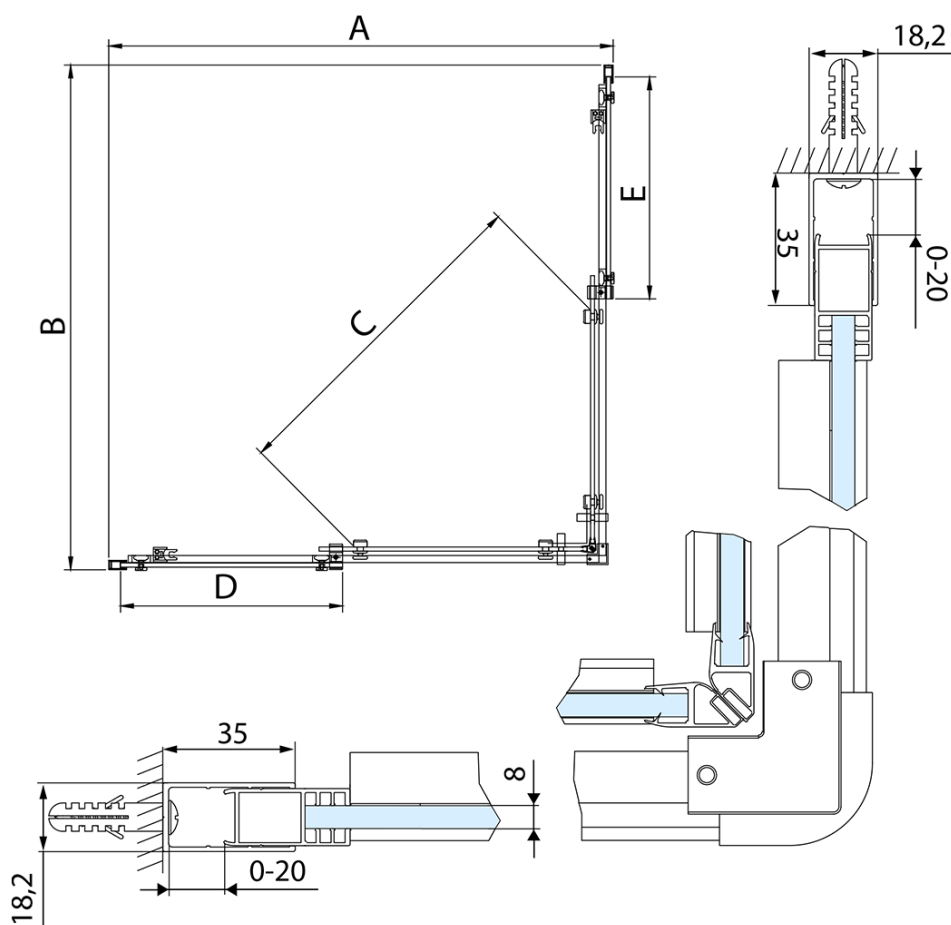

# Produktový list

Objednací kód: **AL1512BAL1592B**

**ALTIS LINE BLACK** obdélníkový sprchový kout 1000x900 mm, L/P varianta, rohový vstup, čiré sklo

MODEL	A	B	C	D	E
AL1582B+AL1582B	780-800	780-800	395	331	331
AL1592B+AL1592B	880-900	880-900	455	381	381
AL1512B+AL1512B	980-1000	980-1000	525	431	431
AL1582B+AL1592B	780-800	880-900	420	331	381
AL1582B+AL1512B	780-800	980-1000	460	331	431
AL1592B+AL1512B	880-900	980-1000	490	381	431