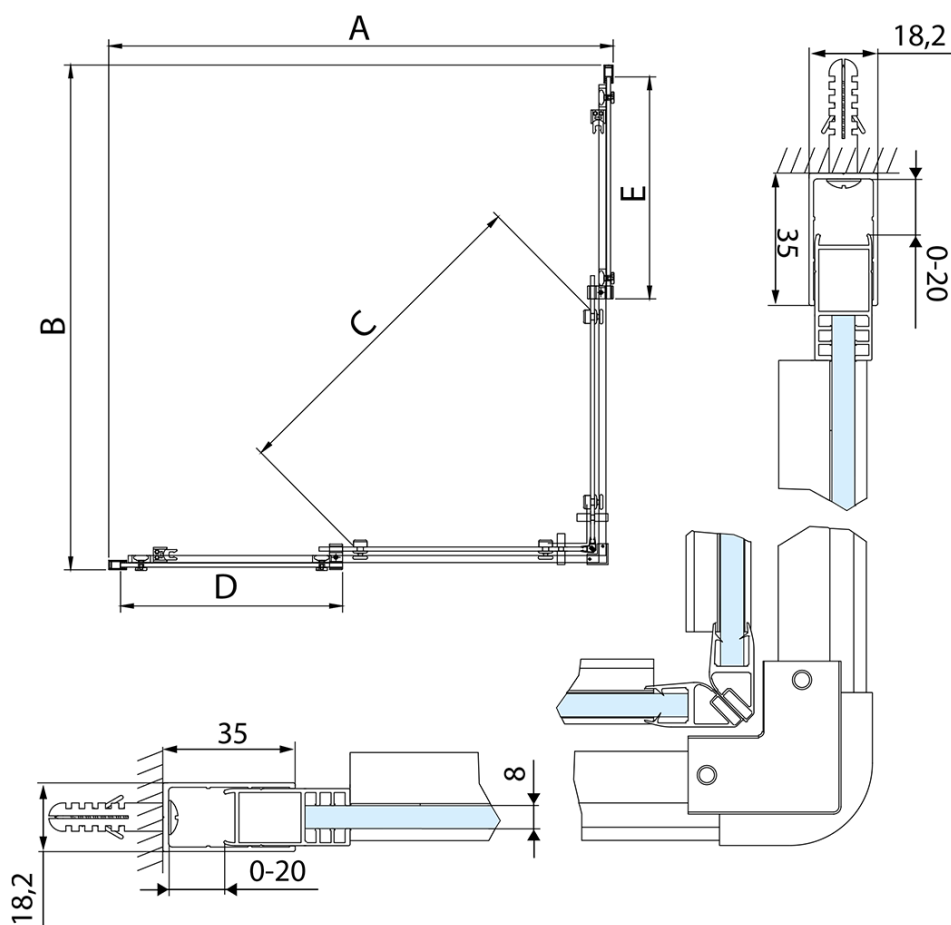

# Produktový list

Objednací kód: **AL1592BAL1592B**

**ALTIS LINE BLACK** čtvercový sprchový kout 900x900 mm,  
rohový vstup, čiré sklo

MODEL	A	B	C	D	E
AL1582B+AL1582B	780-800	780-800	395	331	331
AL1592B+AL1592B	880-900	880-900	455	381	381
AL1512B+AL1512B	980-1000	980-1000	525	431	431
AL1582B+AL1592B	780-800	880-900	420	331	381
AL1582B+AL1512B	780-800	980-1000	460	331	431
AL1592B+AL1512B	880-900	980-1000	490	381	431