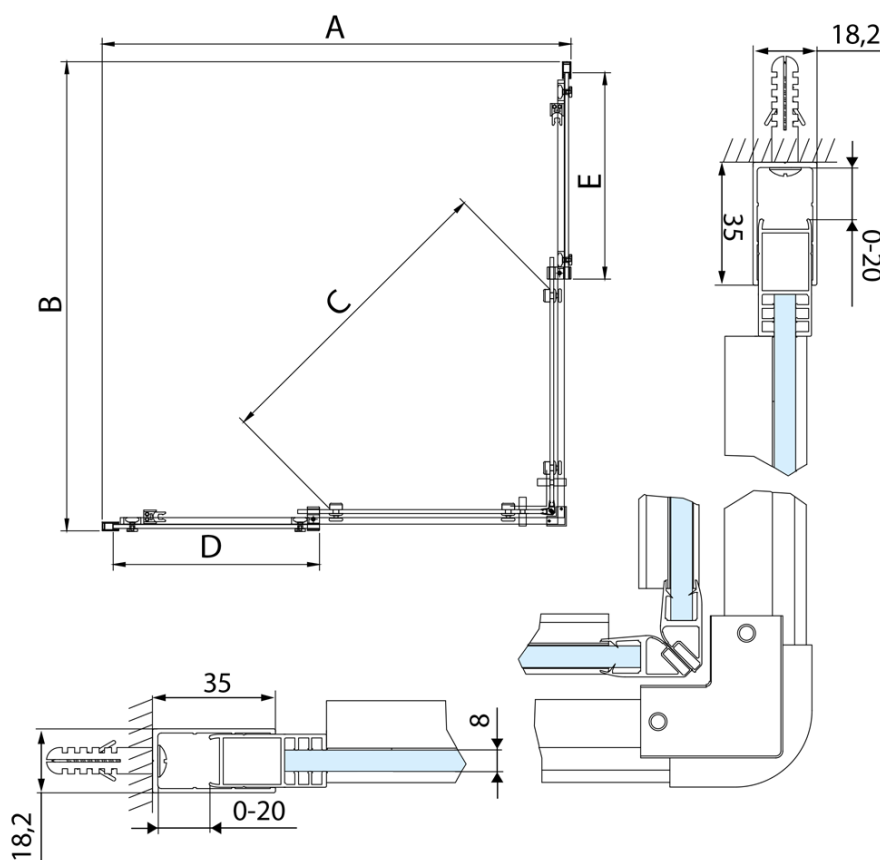

Produktový list

Objednací kód: **AL1590CAL1580C**

ALTIS LINE obdélníkový sprchový kout 900x800 mm, L/P varianta, rohový vstup, čiré sklo

MODEL	A	B	C	D	E
AL1580C+AL1580C	780-800	780-800	395	331	331
AL1590C+AL1590C	880-900	880-900	455	381	381
AL1510C+AL1510C	980-1000	980-1000	525	431	431
AL1580C+AL1590C	780-800	880-900	420	331	381
AL1580C+AL1510C	780-800	980-1000	460	331	431
AL1590C+AL1510C	880-900	980-1000	490	381	431