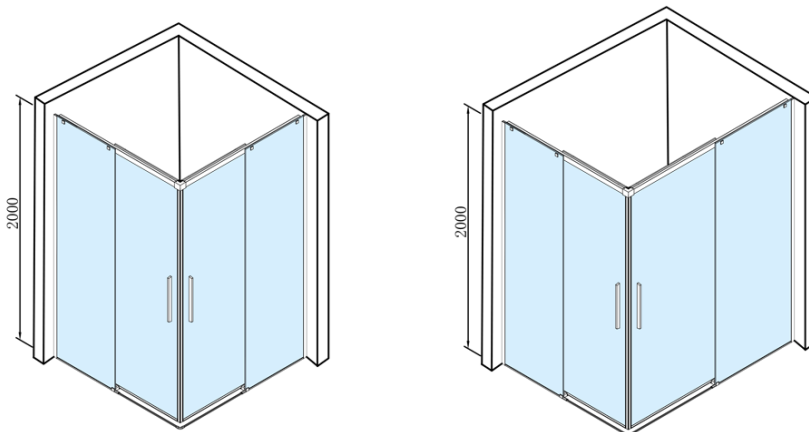

Produktový list

Objednací kód: **AL1590CAL1580C**

ALTIS LINE obdélníkový sprchový kout 900x800 mm, L/P varianta, rohový vstup, čiré sklo

MODEL	A	B	C	D	E
AL1580C+AL1580C	780-800	780-800	395	331	331
AL1590C+AL1590C	880-900	880-900	455	381	381
AL1510C+AL1510C	980-1000	980-1000	525	431	431
AL1580C+AL1590C	780-800	880-900	420	331	381
AL1580C+AL1510C	780-800	980-1000	460	331	431
AL1590C+AL1510C	880-900	980-1000	490	381	431