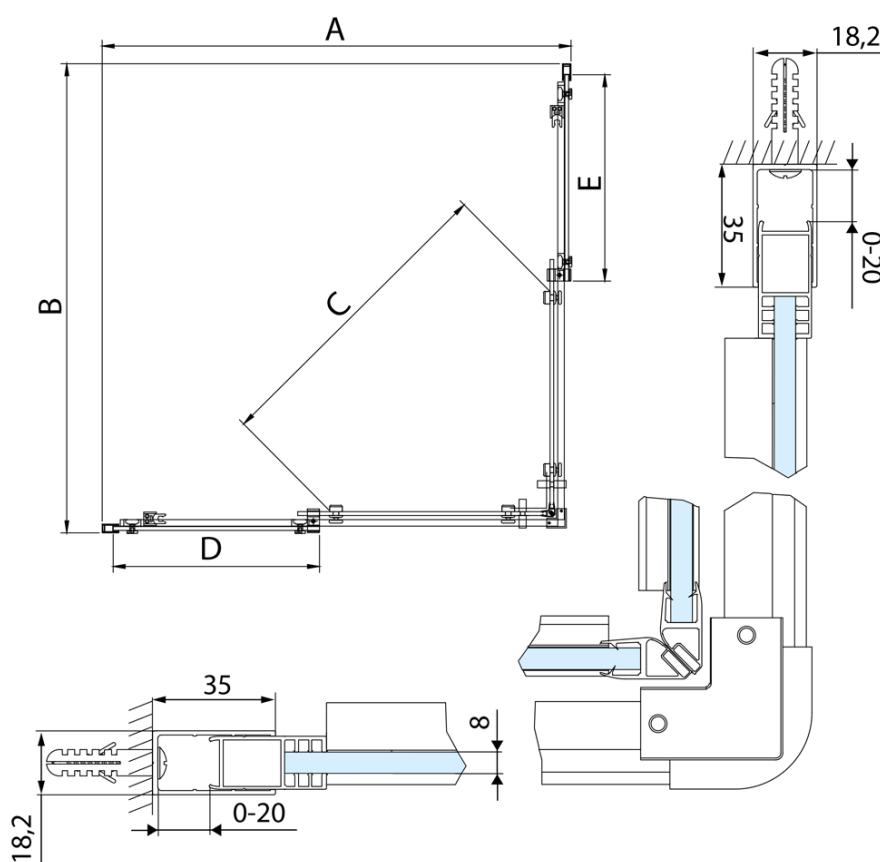

Produktový list

Objednací kód: **AL1510CAL1580C**

ALTIS LINE obdélníkový sprchový kout 1000x800 mm, L/P varianta, rohový vstup, čiré sklo

MODEL	A	B	C	D	E
AL1580C+AL1580C	780-800	780-800	395	331	331
AL1590C+AL1590C	880-900	880-900	455	381	381
AL1510C+AL1510C	980-1000	980-1000	525	431	431
AL1580C+AL1590C	780-800	880-900	420	331	381
AL1580C+AL1510C	780-800	980-1000	460	331	431
AL1590C+AL1510C	880-900	980-1000	490	381	431