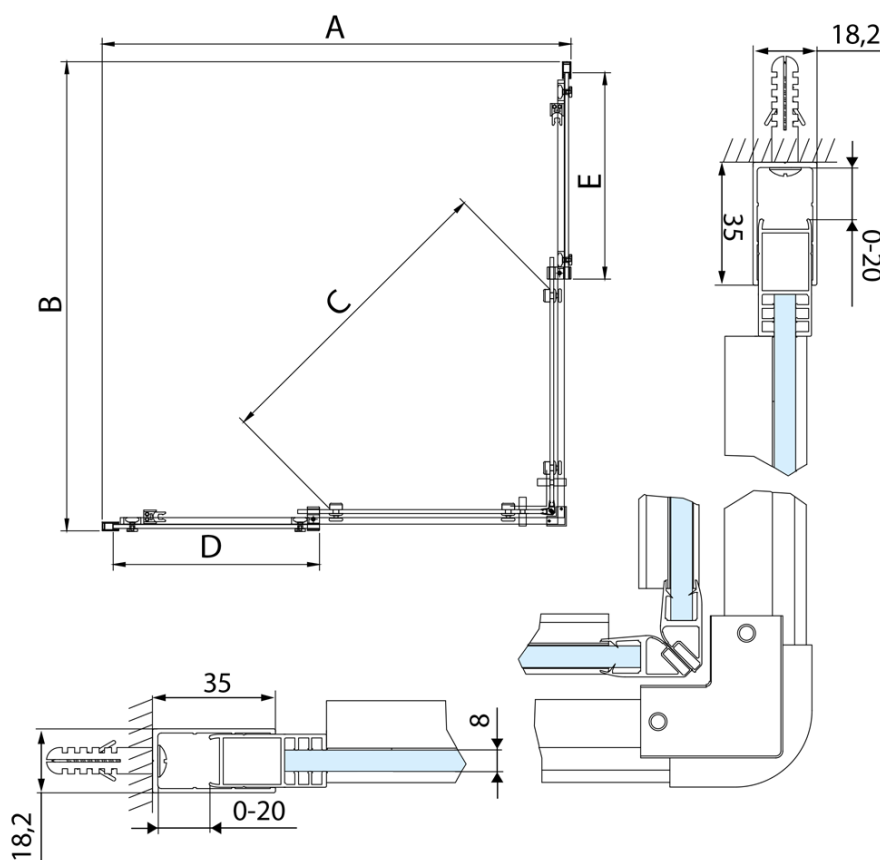

Produktový list

Objednací kód: **AL1510CAL1590C**

ALTIS LINE obdélníkový sprchový kout 1000x900 mm, L/P varianta, rohový vstup, čiré sklo

MODEL	A	B	C	D	E
AL1580C+AL1580C	780-800	780-800	395	331	331
AL1590C+AL1590C	880-900	880-900	455	381	381
AL1510C+AL1510C	980-1000	980-1000	525	431	431
AL1580C+AL1590C	780-800	880-900	420	331	381
AL1580C+AL1510C	780-800	980-1000	460	331	431
AL1590C+AL1510C	880-900	980-1000	490	381	431