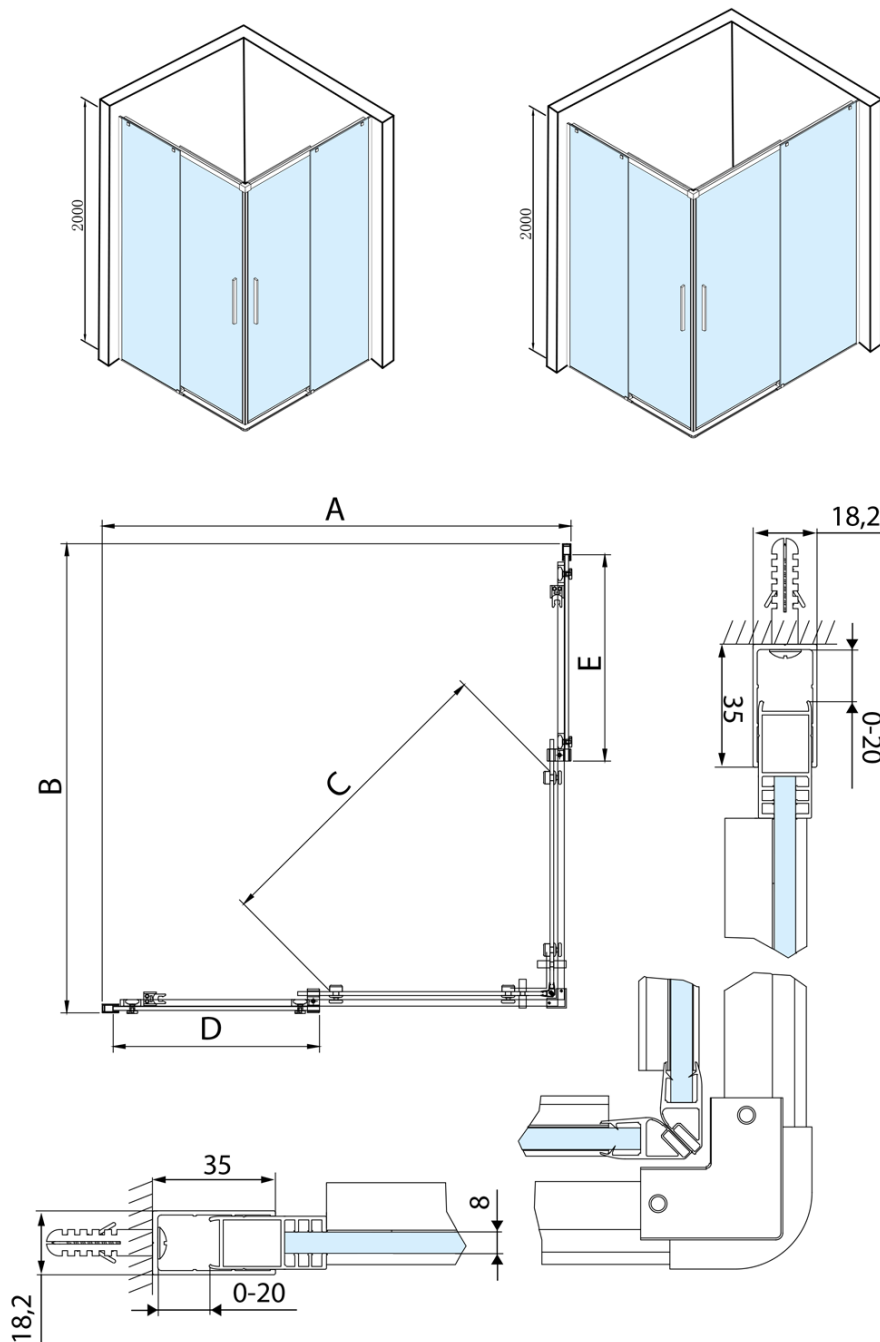

Produktový list

Objednací kód: **AL1580CAL1580C**

ALTIS LINE čtvercový sprchový kout 800x800 mm, rohový vstup, čiré sklo

MODEL	A	B	C	D	E
AL1580C+AL1580C	780-800	780-800	395	331	331
AL1590C+AL1590C	880-900	880-900	455	381	381
AL1510C+AL1510C	980-1000	980-1000	525	431	431
AL1580C+AL1590C	780-800	880-900	420	331	381
AL1580C+AL1510C	780-800	980-1000	460	331	431
AL1590C+AL1510C	880-900	980-1000	490	381	431