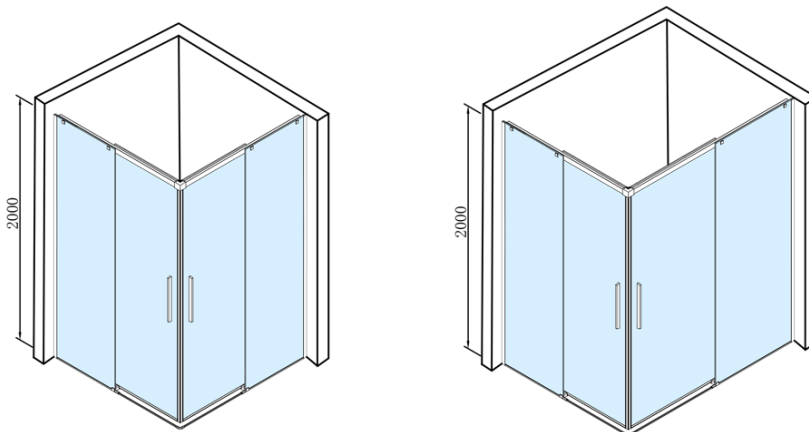

Produktový list

Objednací kód: **AL1590CAL1590C**

ALTIS LINE čtvercový sprchový kout 900x900 mm, rohový vstup, čiré sklo

MODEL	A	B	C	D	E
AL1580C+AL1580C	780-800	780-800	395	331	331
AL1590C+AL1590C	880-900	880-900	455	381	381
AL1510C+AL1510C	980-1000	980-1000	525	431	431
AL1580C+AL1590C	780-800	880-900	420	331	381
AL1580C+AL1510C	780-800	980-1000	460	331	431
AL1590C+AL1510C	880-900	980-1000	490	381	431