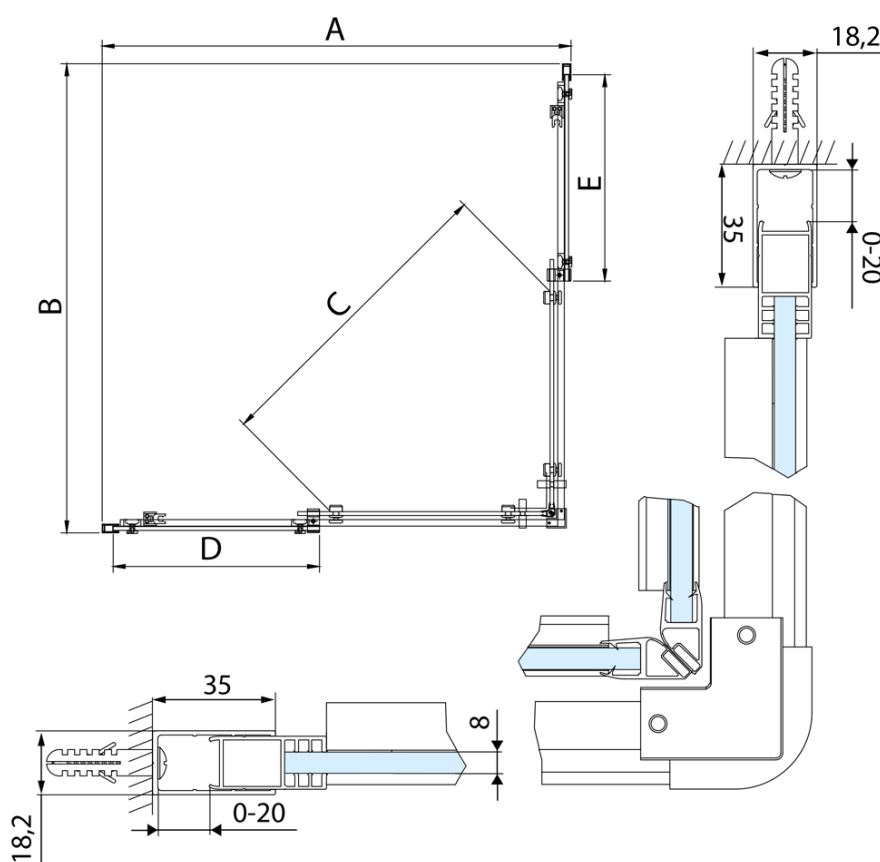

# Produktový list

Objednací kód: **AL1510CAL1510C**

**ALTIS LINE** čtvercový sprchový kout 1000x1000 mm,  
rohový vstup, čiré sklo

MODEL	A	B	C	D	E
AL1580C+AL1580C	780-800	780-800	395	331	331
AL1590C+AL1590C	880-900	880-900	455	381	381
AL1510C+AL1510C	980-1000	980-1000	525	431	431
AL1580C+AL1590C	780-800	880-900	420	331	381
AL1580C+AL1510C	780-800	980-1000	460	331	431
AL1590C+AL1510C	880-900	980-1000	490	381	431