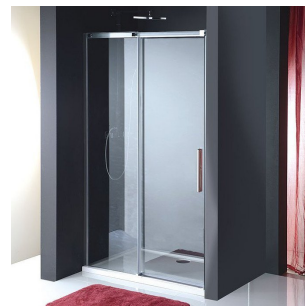

Produktový list

Objednací kód: **AL3015C**

ALTIS LINE posuvné dveře 1170-1210mm, výška 2000mm,
čiré sklo

MODEL	A	B	C
AL3915C	1070-1110	498	425
AL3015C	1170-1210	548	475
AL4015C	1270-1310	598	525
AL4115C	1370-1410	648	575
AL4215C	1470-1510	698	625
AL4315C	1570-1610	748	675