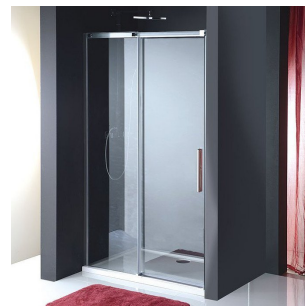

Produktový list

Objednací kód: **AL3915C**

ALTIS LINE posuvné dveře 1070-1110mm, výška 2000mm,
čiré sklo

MODEL	A	B	C
AL3915C	1070-1110	498	425
AL3015C	1170-1210	548	475
AL4015C	1270-1310	598	525
AL4115C	1370-1410	648	575
AL4215C	1470-1510	698	625
AL4315C	1570-1610	748	675