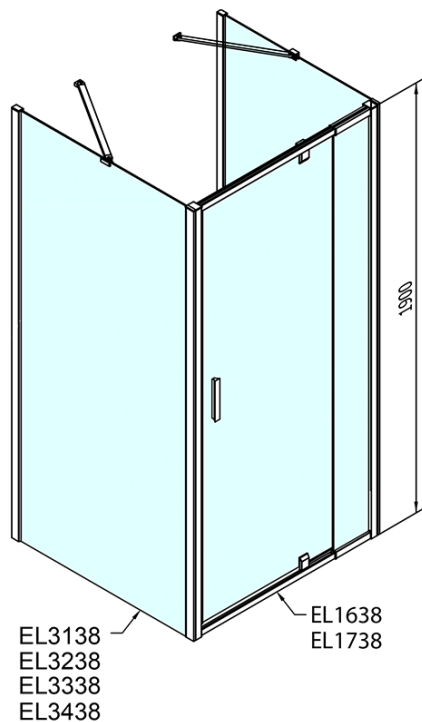

Produktový list

Objednací kód: **EL1738EL3438EL3438**

EASY LINE třístěnný sprchový kout 900-1000x1000mm,
pivot dveře, L/P varianta, Brick sklo

	B
EL3138	680-700
EL3238	780-800
EL3338	880-900
EL3438	980-1000

	A	C	D	E
EL1638	775-915	204	120	500
EL1738	895-1035	264	120	560