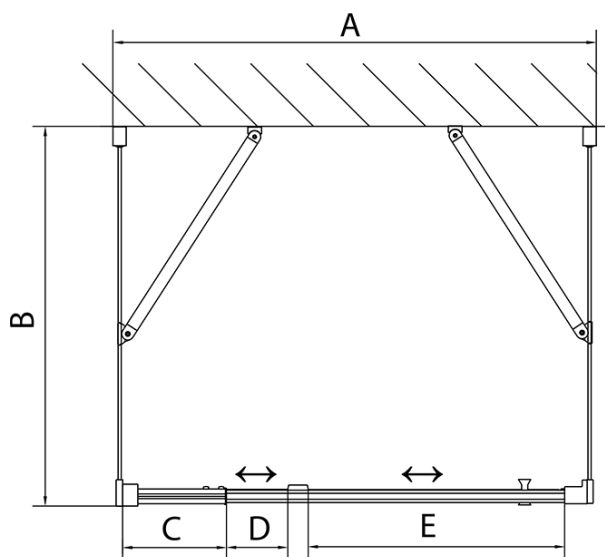

Produktový list

Objednací kód: **EL1738EL3438EL3438**

EASY LINE třístěnný sprchový kout 900-1000x1000mm,
pivot dveře, L/P varianta, Brick sklo

	B
EL3138	680-700
EL3238	780-800
EL3338	880-900
EL3438	980-1000

	A	C	D	E
EL1638	775-915	204	120	500
EL1738	895-1035	264	120	560