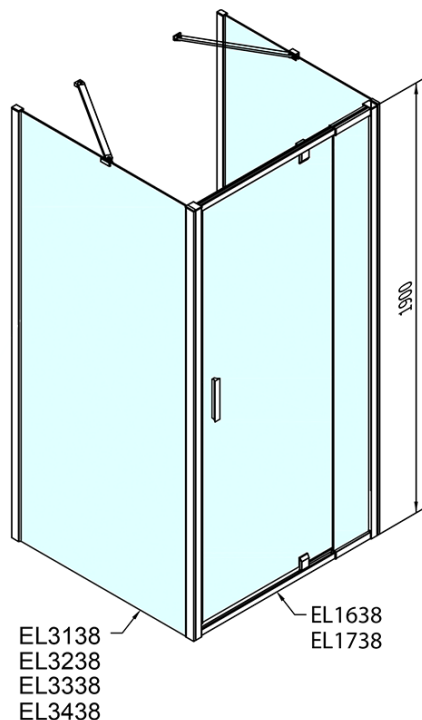

# Produktový list

Objednací kód: **EL1738EL3338EL3338**

**EASY LINE** třístěnný sprchový kout 900-1000x900mm,  
pivot dveře, L/P varianta, Brick sklo

	B
EL3138	680-700
EL3238	780-800
EL3338	880-900
EL3438	980-1000

	A	C	D	E
EL1638	775-915	204	120	500
EL1738	895-1035	264	120	560