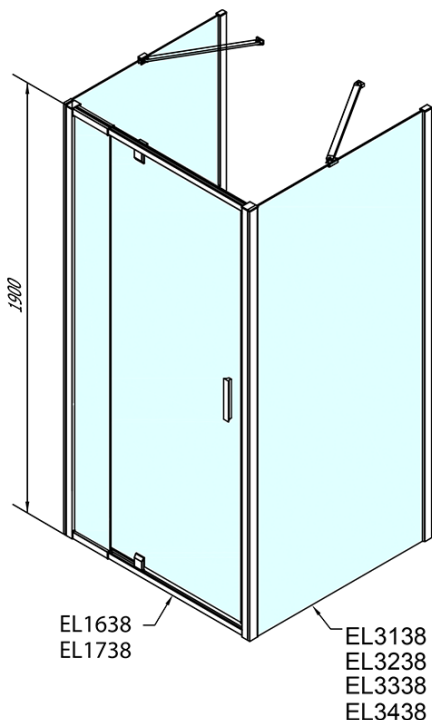

# Produktový list

Objednací kód: **EL1738EL3338EL3338**

**EASY LINE** třístěnný sprchový kout 900-1000x900mm,  
pivot dveře, L/P varianta, Brick sklo

	B
EL3138	680-700
EL3238	780-800
EL3338	880-900
EL3438	980-1000

	A	C	D	E
EL1638	775-915	204	120	500
EL1738	895-1035	264	120	560