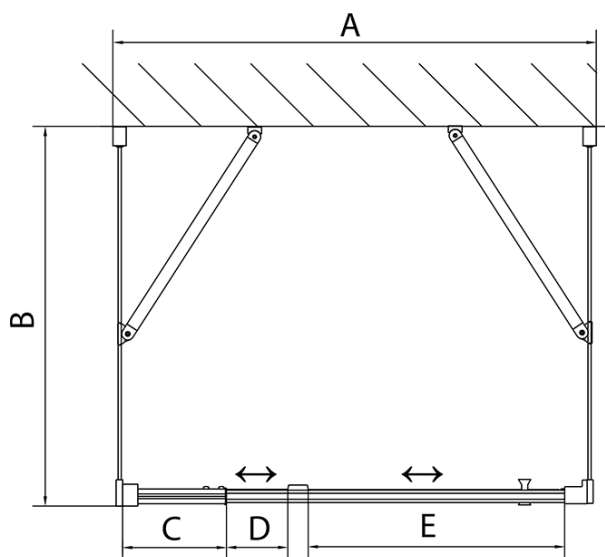

# Produktový list

Objednací kód: **EL1738EL3338EL3338**

**EASY LINE** třístěnný sprchový kout 900-1000x900mm,  
pivot dveře, L/P varianta, Brick sklo

	B
EL3138	680-700
EL3238	780-800
EL3338	880-900
EL3438	980-1000

	A	C	D	E
EL1638	775-915	204	120	500
EL1738	895-1035	264	120	560