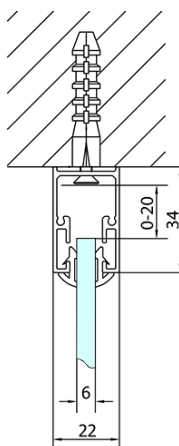

# Produktový list

Objednací kód: **EL1738EL3338EL3338**

**EASY LINE** třístěnný sprchový kout 900-1000x900mm,  
pivot dveře, L/P varianta, Brick sklo

	B
EL3138	680-700
EL3238	780-800
EL3338	880-900
EL3438	980-1000

	A	C	D	E
EL1638	775-915	204	120	500
EL1738	895-1035	264	120	560