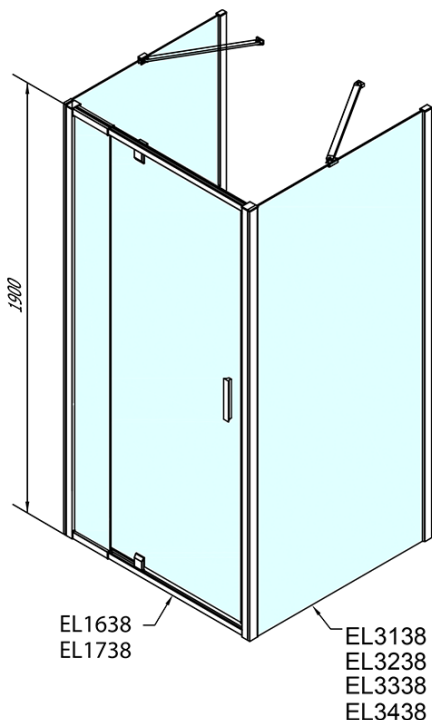

# Produktový list

Objednací kód: **EL1738EL3238EL3238**

**EASY LINE** třístěnný sprchový kout 900-1000x800mm,  
pivot dveře, L/P varianta, Brick sklo

	B
EL3138	680-700
EL3238	780-800
EL3338	880-900
EL3438	980-1000

	A	C	D	E
EL1638	775-915	204	120	500
EL1738	895-1035	264	120	560