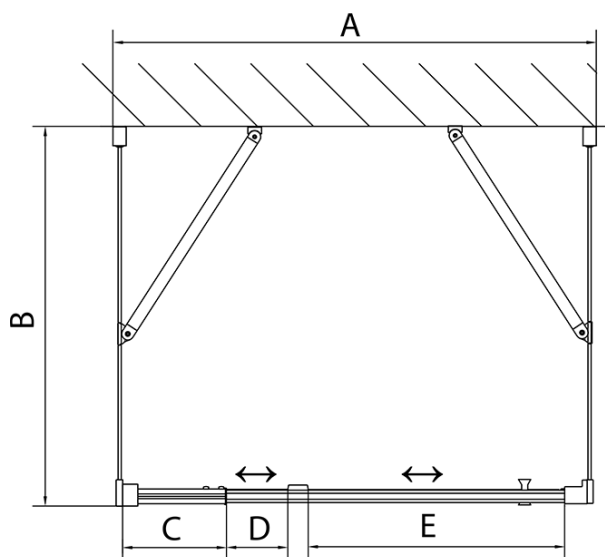

# Produktový list

Objednací kód: **EL1738EL3238EL3238**

**EASY LINE** třístěnný sprchový kout 900-1000x800mm,  
pivot dveře, L/P varianta, Brick sklo

	B
EL3138	680-700
EL3238	780-800
EL3338	880-900
EL3438	980-1000

	A	C	D	E
EL1638	775-915	204	120	500
EL1738	895-1035	264	120	560