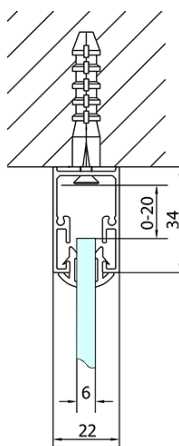

# Produktový list

Objednací kód: **EL1738EL3238EL3238**

**EASY LINE** třístěnný sprchový kout 900-1000x800mm,  
pivot dveře, L/P varianta, Brick sklo

	B
EL3138	680-700
EL3238	780-800
EL3338	880-900
EL3438	980-1000

	A	C	D	E
EL1638	775-915	204	120	500
EL1738	895-1035	264	120	560