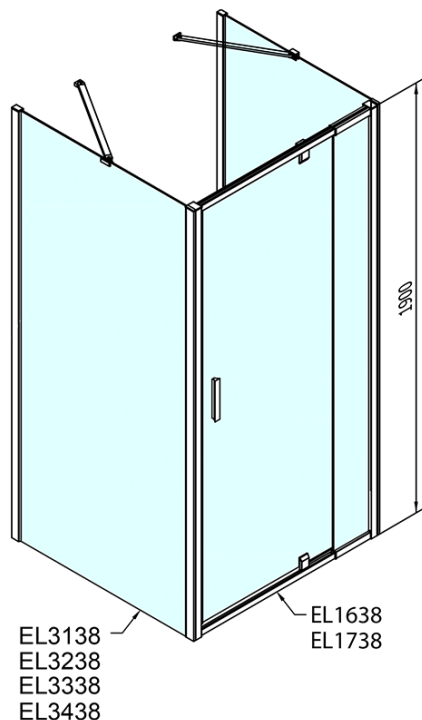

# Produktový list

Objednací kód: **EL1738EL3238EL3238**

**EASY LINE** třístěnný sprchový kout 900-1000x800mm,  
pivot dveře, L/P varianta, Brick sklo

	B
EL3138	680-700
EL3238	780-800
EL3338	880-900
EL3438	980-1000

	A	C	D	E
EL1638	775-915	204	120	500
EL1738	895-1035	264	120	560