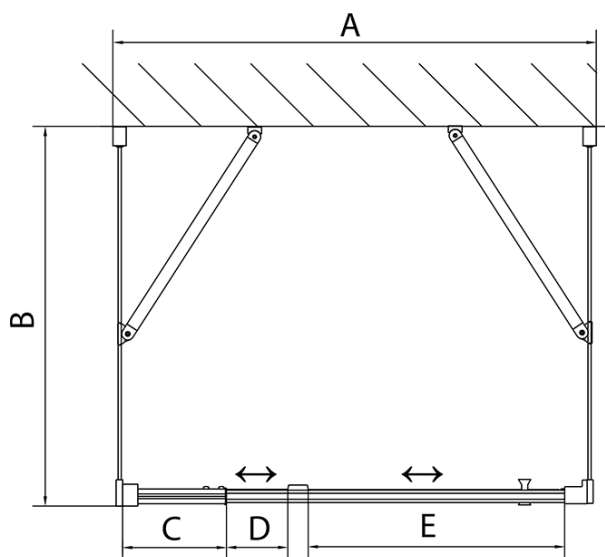

Produktový list

Objednací kód: **EL1738EL3138EL3138**

EASY LINE třístěnný sprchový kout 900-1000x700mm,
pívoť dveře, L/P varianta, Brick sklo

	B
EL3138	680-700
EL3238	780-800
EL3338	880-900
EL3438	980-1000

	A	C	D	E
EL1638	775-915	204	120	500
EL1738	895-1035	264	120	560