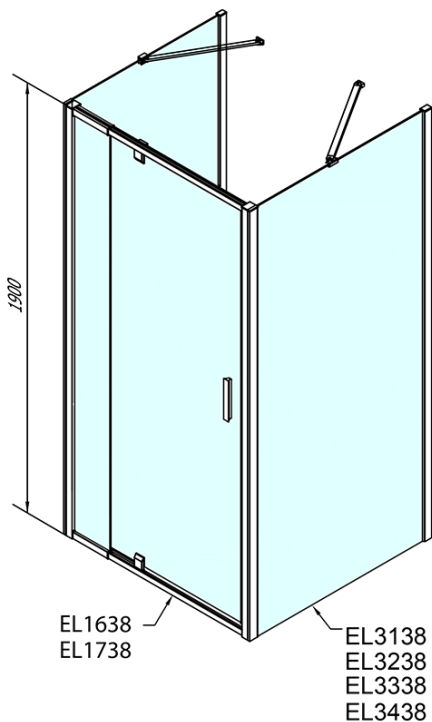

Produktový list

Objednací kód: **EL1638EL3438EL3438**

EASY LINE třístěnný sprchový kout 800-900x1000mm,
pivot dveře, L/P varianta, Brick sklo

	B
EL3138	680-700
EL3238	780-800
EL3338	880-900
EL3438	980-1000

	A	C	D	E
EL1638	775-915	204	120	500
EL1738	895-1035	264	120	560