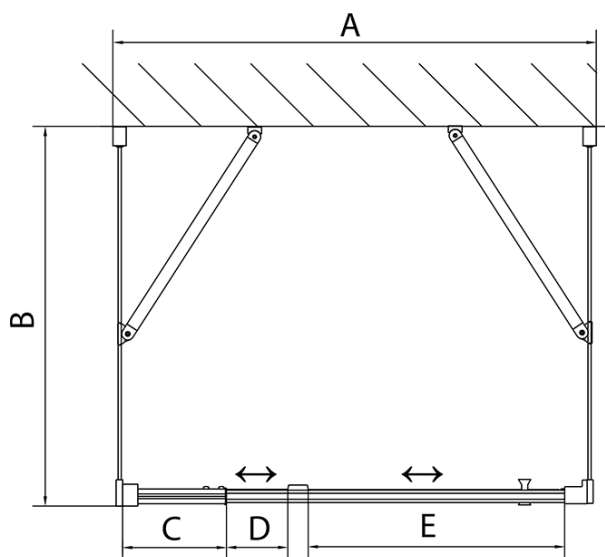

Produktový list

Objednací kód: **EL1638EL3438EL3438**

EASY LINE třístěnný sprchový kout 800-900x1000mm,
pivot dveře, L/P varianta, Brick sklo

	B
EL3138	680-700
EL3238	780-800
EL3338	880-900
EL3438	980-1000

	A	C	D	E
EL1638	775-915	204	120	500
EL1738	895-1035	264	120	560