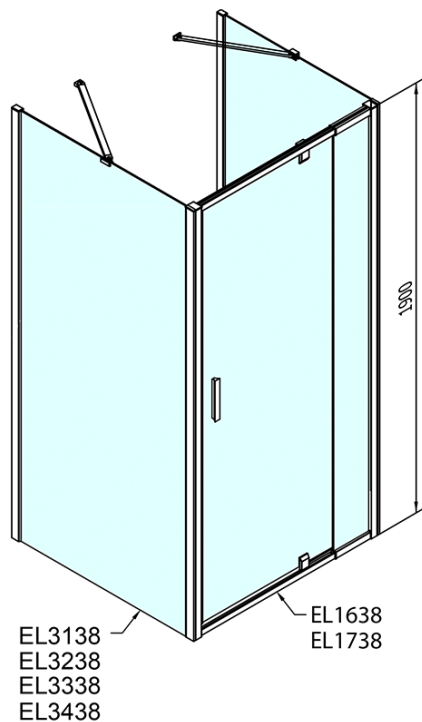

Produktový list

Objednací kód: **EL1638EL3438EL3438**

EASY LINE třístěnný sprchový kout 800-900x1000mm,
pivot dveře, L/P varianta, Brick sklo

	B
EL3138	680-700
EL3238	780-800
EL3338	880-900
EL3438	980-1000

	A	C	D	E
EL1638	775-915	204	120	500
EL1738	895-1035	264	120	560