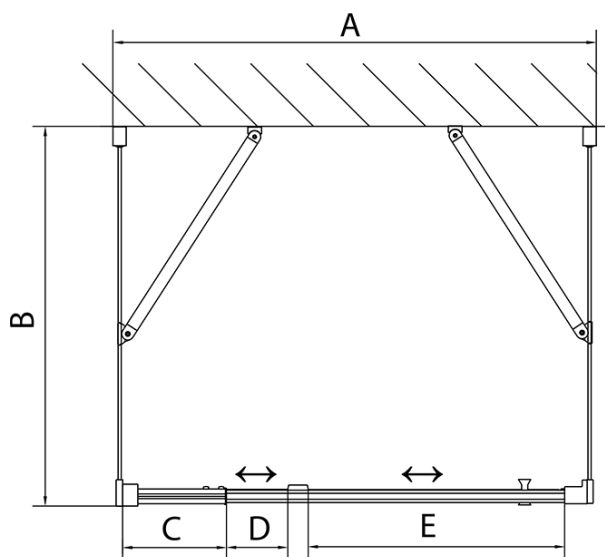

Produktový list

Objednací kód: **EL1638EL3338EL3338**

EASY LINE třístěnný sprchový kout 800-900x900mm,
pivoť dveře, L/P varianta, sklo Brick

	B
EL3138	680-700
EL3238	780-800
EL3338	880-900
EL3438	980-1000

	A	C	D	E
EL1638	775-915	204	120	500
EL1738	895-1035	264	120	560