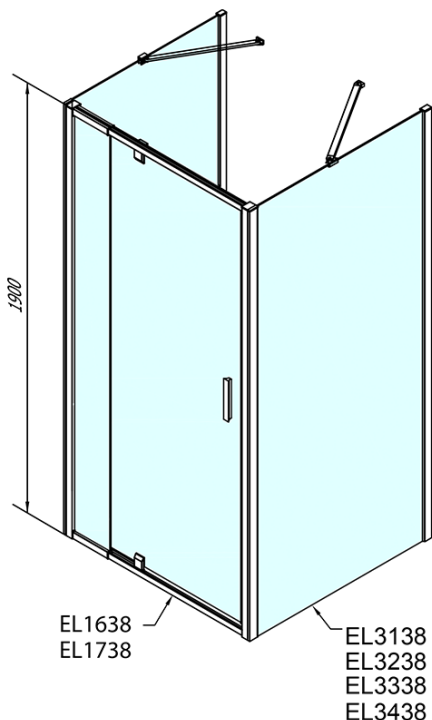

Produktový list

Objednací kód: **EL1638EL3338EL3338**

EASY LINE třístěnný sprchový kout 800-900x900mm,
pivoť dveře, L/P varianta, sklo Brick

	B
EL3138	680-700
EL3238	780-800
EL3338	880-900
EL3438	980-1000

	A	C	D	E
EL1638	775-915	204	120	500
EL1738	895-1035	264	120	560