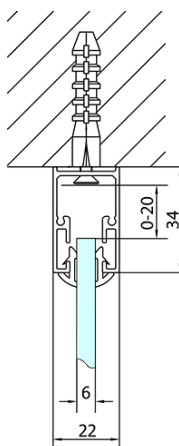

Produktový list

Objednací kód: **EL1638EL3338EL3338**

EASY LINE třístěnný sprchový kout 800-900x900mm,
pivoť dveře, L/P varianta, sklo Brick

	B
EL3138	680-700
EL3238	780-800
EL3338	880-900
EL3438	980-1000

	A	C	D	E
EL1638	775-915	204	120	500
EL1738	895-1035	264	120	560