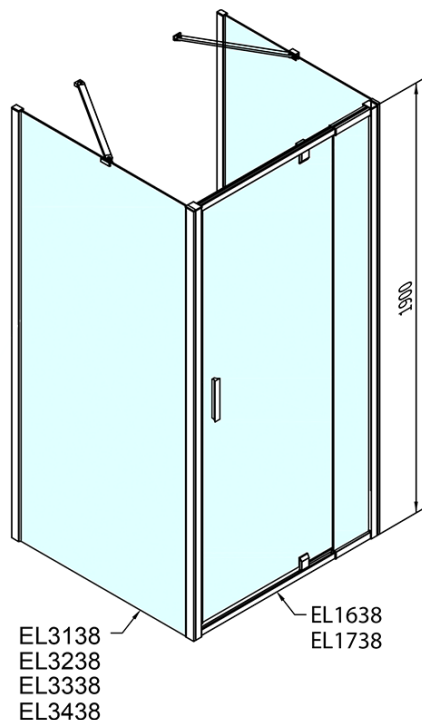

Produktový list

Objednací kód: **EL1638EL3338EL3338**

EASY LINE třístěnný sprchový kout 800-900x900mm,
pivoť dveře, L/P varianta, sklo Brick

	B
EL3138	680-700
EL3238	780-800
EL3338	880-900
EL3438	980-1000

	A	C	D	E
EL1638	775-915	204	120	500
EL1738	895-1035	264	120	560