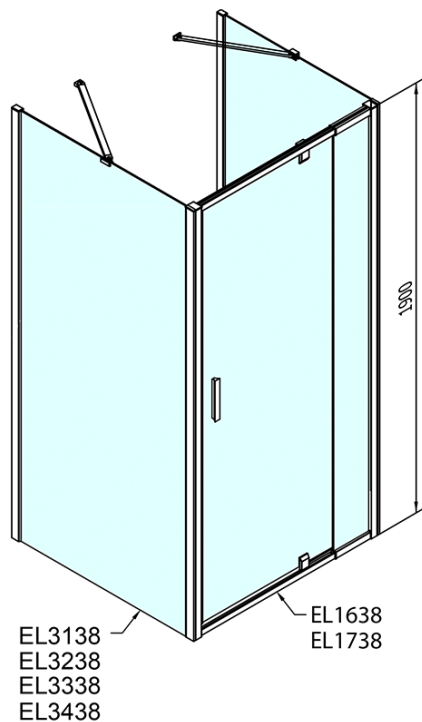

Produktový list

Objednací kód: **EL1638EL3238EL3238**

EASY LINE třístěnný sprchový kout 800-900x800mm,
pivoť dveře, L/P varianta, sklo Brick

	B
EL3138	680-700
EL3238	780-800
EL3338	880-900
EL3438	980-1000

	A	C	D	E
EL1638	775-915	204	120	500
EL1738	895-1035	264	120	560