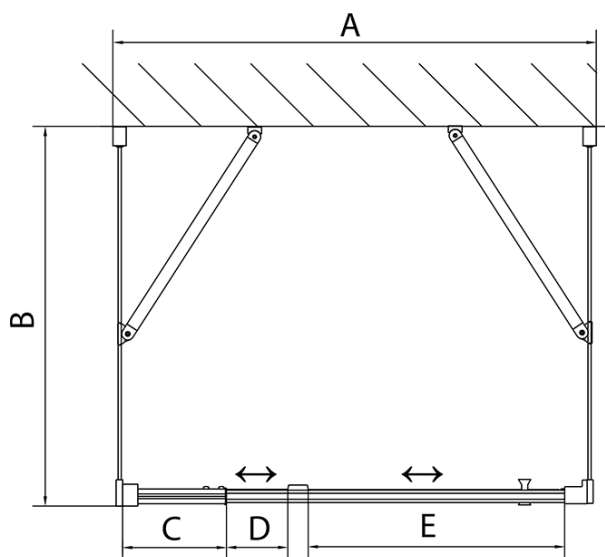

Produktový list

Objednací kód: **EL1638EL3238EL3238**

EASY LINE třístěnný sprchový kout 800-900x800mm,
pivoť dveře, L/P varianta, sklo Brick

	B
EL3138	680-700
EL3238	780-800
EL3338	880-900
EL3438	980-1000

	A	C	D	E
EL1638	775-915	204	120	500
EL1738	895-1035	264	120	560