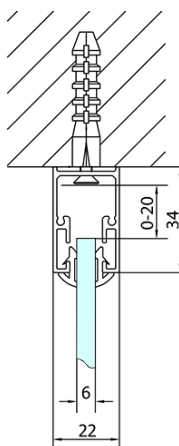

Produktový list

Objednací kód: **EL1638EL3238EL3238**

EASY LINE třístěnný sprchový kout 800-900x800mm,
pivoť dveře, L/P varianta, sklo Brick

	B
EL3138	680-700
EL3238	780-800
EL3338	880-900
EL3438	980-1000

	A	C	D	E
EL1638	775-915	204	120	500
EL1738	895-1035	264	120	560