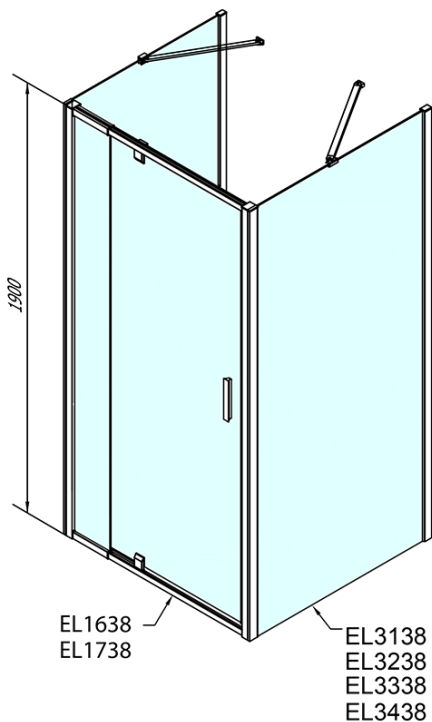

Produktový list

Objednací kód: **EL1638EL3238EL3238**

EASY LINE třístěnný sprchový kout 800-900x800mm,
pivoť dveře, L/P varianta, sklo Brick

	B
EL3138	680-700
EL3238	780-800
EL3338	880-900
EL3438	980-1000

	A	C	D	E
EL1638	775-915	204	120	500
EL1738	895-1035	264	120	560