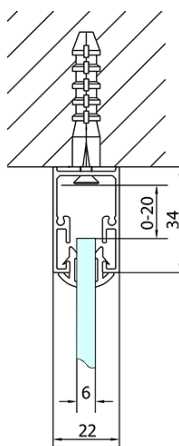

Produktový list

Objednací kód: **EL1638EL3138EL3138**

EASY LINE třístěnný sprchový kout 800-900x700mm,
pivoť dveře, L/P varianta, sklo Brick

	B
EL3138	680-700
EL3238	780-800
EL3338	880-900
EL3438	980-1000

	A	C	D	E
EL1638	775-915	204	120	500
EL1738	895-1035	264	120	560