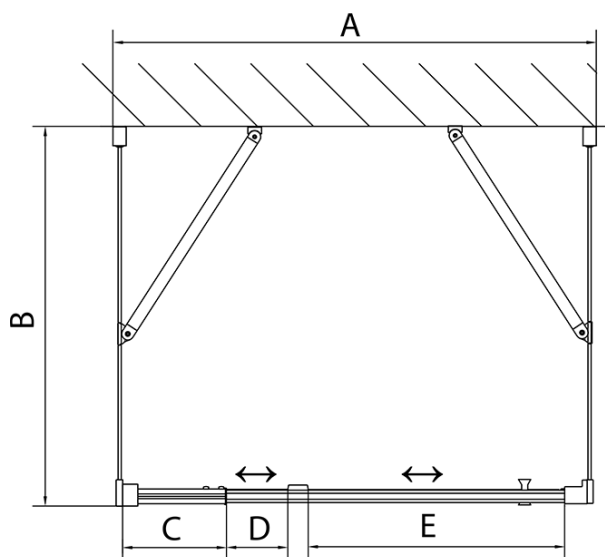

Produktový list

Objednací kód: **EL1638EL3138EL3138**

EASY LINE třístěnný sprchový kout 800-900x700mm,
pivoť dveře, L/P varianta, sklo Brick

	B
EL3138	680-700
EL3238	780-800
EL3338	880-900
EL3438	980-1000

	A	C	D	E
EL1638	775-915	204	120	500
EL1738	895-1035	264	120	560