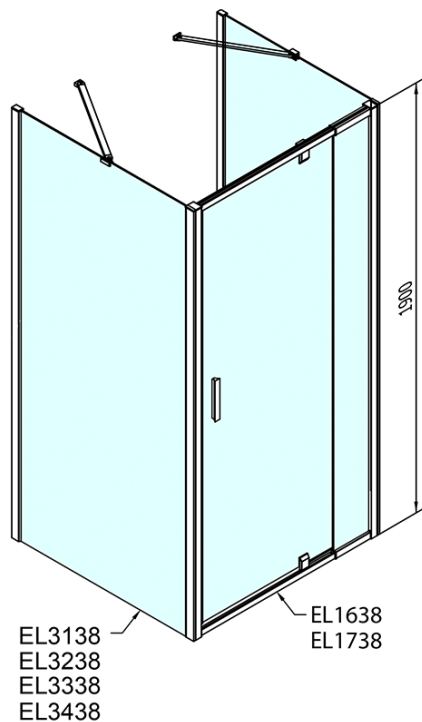

Produktový list

Objednací kód: **EL1638EL3138EL3138**

EASY LINE třístěnný sprchový kout 800-900x700mm,
pivoť dveře, L/P varianta, sklo Brick

	B
EL3138	680-700
EL3238	780-800
EL3338	880-900
EL3438	980-1000

	A	C	D	E
EL1638	775-915	204	120	500
EL1738	895-1035	264	120	560