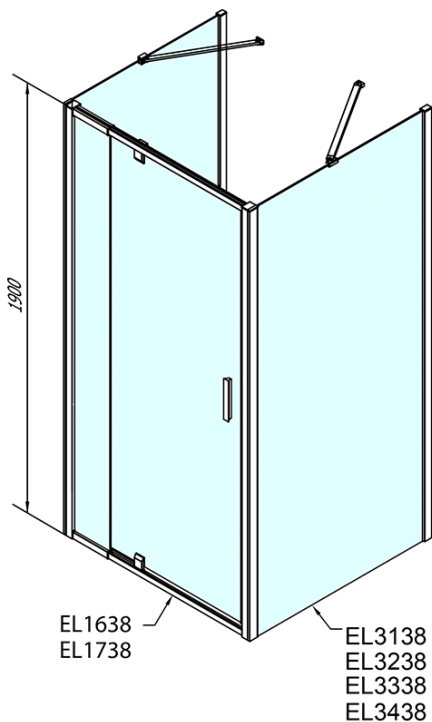

Produktový list

Objednací kód: **EL1638EL3138EL3138**

EASY LINE třístěnný sprchový kout 800-900x700mm,
pivoť dveře, L/P varianta, sklo Brick

	B
EL3138	680-700
EL3238	780-800
EL3338	880-900
EL3438	980-1000

	A	C	D	E
EL1638	775-915	204	120	500
EL1738	895-1035	264	120	560