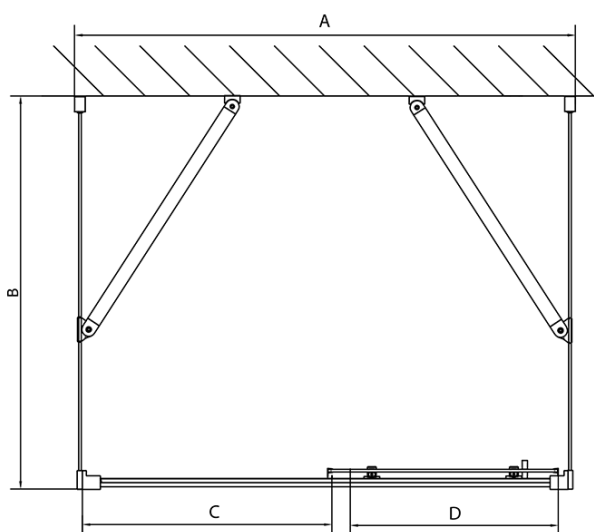

Produktový list

Objednací kód: **EL1238EL3438EL3438**

EASY LINE třístěnný sprchový kout 1200x1000mm, L/P
varianta, sklo Brick

	B
EL3138	680-700
EL3238	780-800
EL3338	880-900
EL3438	980-1000

	A	C	D
EL1138	1090-1130	500	430
EL1238	1190-1230	530	480