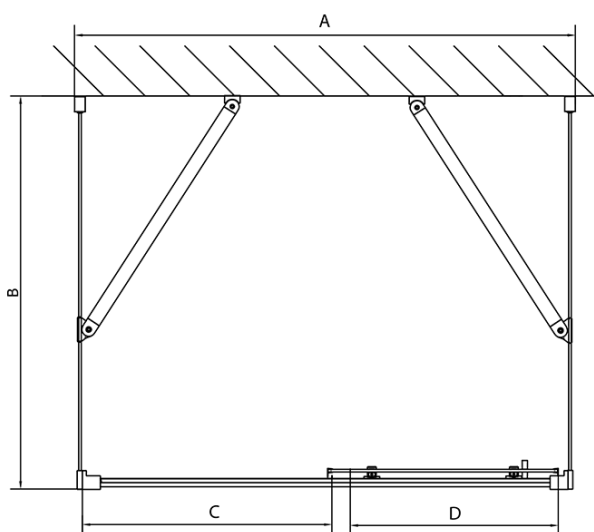

# Produktový list

Objednací kód: **EL1238EL3338EL3338**

**EASY LINE** třístěnný sprchový kout 1200x900mm, L/P  
varianta, sklo Brick

	B
EL3138	680-700
EL3238	780-800
EL3338	880-900
EL3438	980-1000

	A	C	D
EL1138	1090-1130	500	430
EL1238	1190-1230	530	480