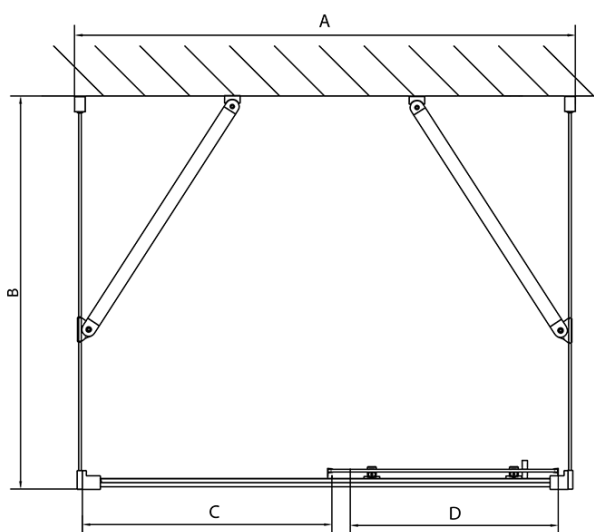

Produktový list

Objednací kód: **EL1238EL3238EL3238**

EASY LINE třístěnný sprchový kout 1200x800mm, L/P
varianta, sklo Brick

	B
EL3138	680-700
EL3238	780-800
EL3338	880-900
EL3438	980-1000

	A	C	D
EL1138	1090-1130	500	430
EL1238	1190-1230	530	480