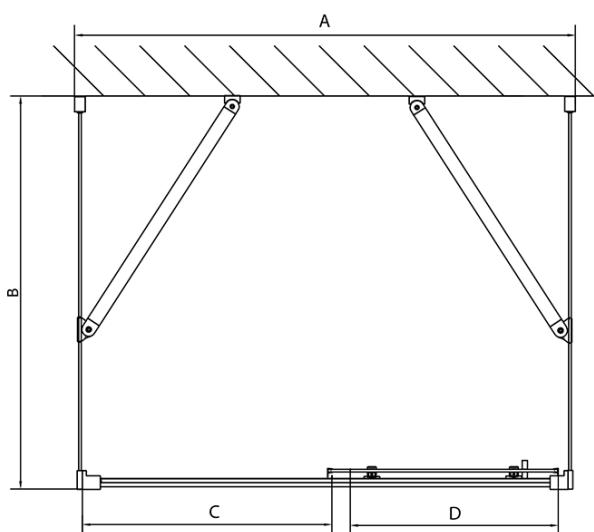

Produktový list

Objednací kód: **EL1238EL3138EL3138**

EASY LINE třístěnný sprchový kout 1200x700mm, L/P
varianta, Brick sklo

	B
EL3138	680-700
EL3238	780-800
EL3338	880-900
EL3438	980-1000

	A	C	D
EL1138	1090-1130	500	430
EL1238	1190-1230	530	480