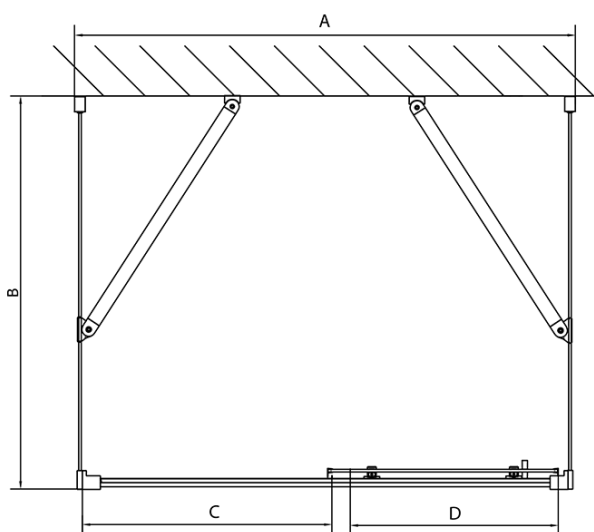

# Produktový list

Objednací kód: **EL1138EL3338EL3338**

**EASY LINE** třístěnný sprchový kout 1100x900mm, L/P  
varianta, sklo Brick

	B
EL3138	680-700
EL3238	780-800
EL3338	880-900
EL3438	980-1000

	A	C	D
EL1138	1090-1130	500	430
EL1238	1190-1230	530	480