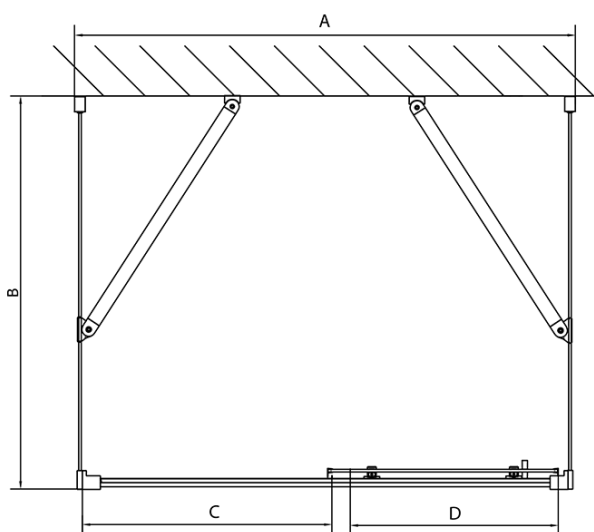

Produktový list

Objednací kód: **EL1138EL3238EL3238**

EASY LINE třístěnný sprchový kout 1100x800mm, L/P
varianta, sklo Brick

	B
EL3138	680-700
EL3238	780-800
EL3338	880-900
EL3438	980-1000

	A	C	D
EL1138	1090-1130	500	430
EL1238	1190-1230	530	480