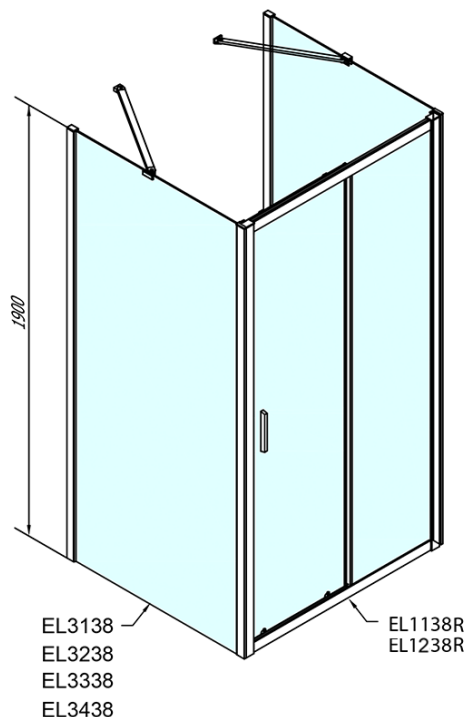

Produktový list

Objednací kód: **EL1138EL3238EL3238**

EASY LINE třístěnný sprchový kout 1100x800mm, L/P
varianta, sklo Brick

	B
EL3138	680-700
EL3238	780-800
EL3338	880-900
EL3438	980-1000

	A	C	D
EL1138	1090-1130	500	430
EL1238	1190-1230	530	480