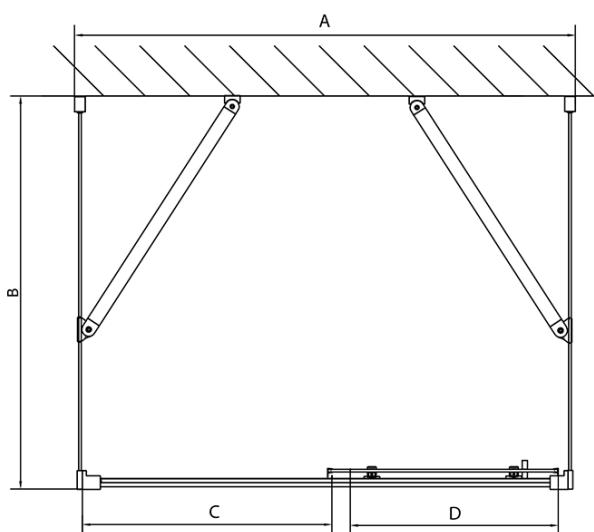

Produktový list

Objednací kód: **EL1138EL3138EL3138**

EASY LINE třístěnný sprchový kout 1100x700mm, L/P
varianta, sklo Brick

| | B |
|--------|----------|
| EL3138 | 680-700 |
| EL3238 | 780-800 |
| EL3338 | 880-900 |
| EL3438 | 980-1000 |