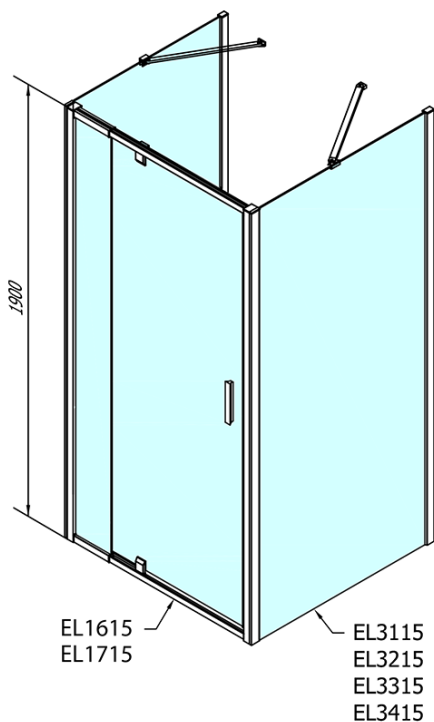

# Produktový list

Objednací kód: **EL1715EL3415EL3415**

**EASY LINE** třístěnný sprchový kout 900-1000x1000mm,  
pivoť dveře, L/P varianta, čiré sklo

	B
EL3115	680-700
EL3215	780-800
EL3315	880-900
EL3415	980-1000

	A	C	D	E
EL1615	775-915	204	120	500
EL1715	895-1035	264	120	560