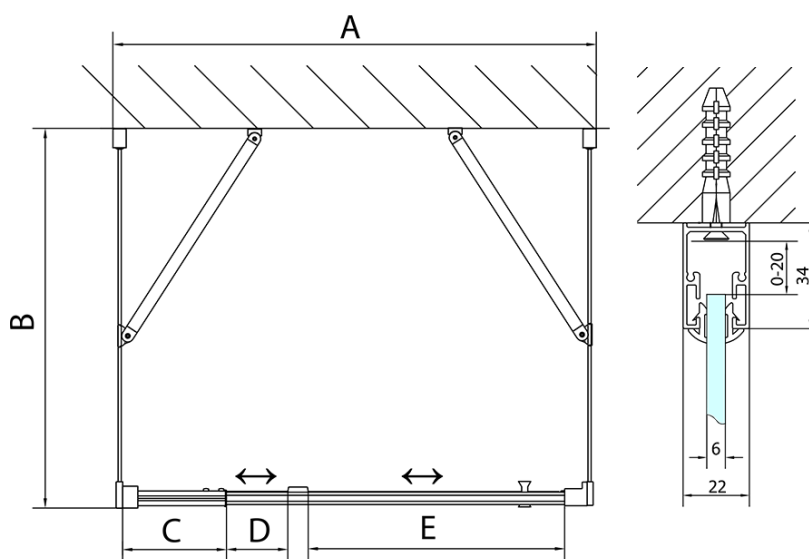

# Produktový list

Objednací kód: **EL1715EL3415EL3415**

**EASY LINE** třístěnný sprchový kout 900-1000x1000mm,  
pivoť dveře, L/P varianta, čiré sklo

	B
EL3115	680-700
EL3215	780-800
EL3315	880-900
EL3415	980-1000

	A	C	D	E
EL1615	775-915	204	120	500
EL1715	895-1035	264	120	560