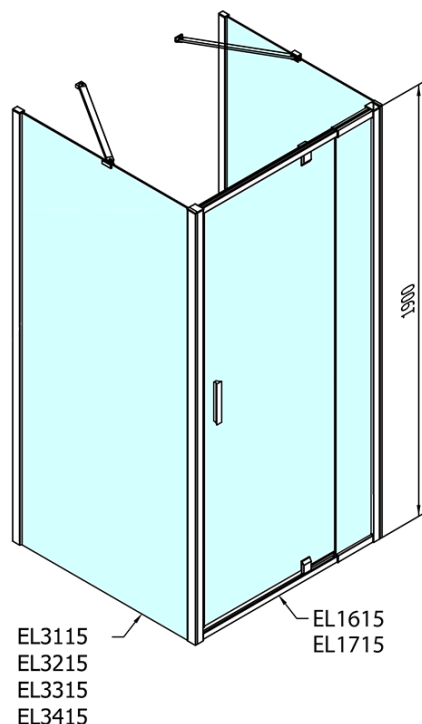

# Produktový list

Objednací kód: **EL1715EL3415EL3415**

**EASY LINE** třístěnný sprchový kout 900-1000x1000mm,  
pivoť dveře, L/P varianta, čiré sklo

	B
EL3115	680-700
EL3215	780-800
EL3315	880-900
EL3415	980-1000

	A	C	D	E
EL1615	775-915	204	120	500
EL1715	895-1035	264	120	560