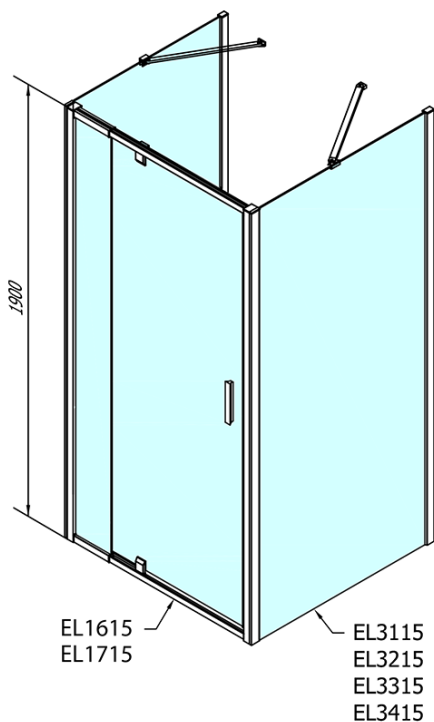

# Produktový list

Objednací kód: **EL1715EL3315EL3315**

**EASY LINE** třístěnný sprchový kout 900-1000x900mm,  
pivot dveře, L/P varianta, čiré sklo

	B
EL3115	680-700
EL3215	780-800
EL3315	880-900
EL3415	980-1000

	A	C	D	E
EL1615	775-915	204	120	500
EL1715	895-1035	264	120	560