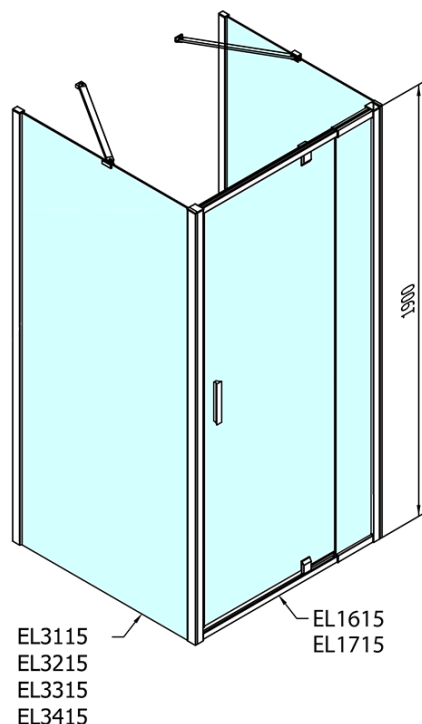

# Produktový list

Objednací kód: **EL1715EL3315EL3315**

**EASY LINE** třístěnný sprchový kout 900-1000x900mm,  
pivot dveře, L/P varianta, čiré sklo

	B
EL3115	680-700
EL3215	780-800
EL3315	880-900
EL3415	980-1000

	A	C	D	E
EL1615	775-915	204	120	500
EL1715	895-1035	264	120	560