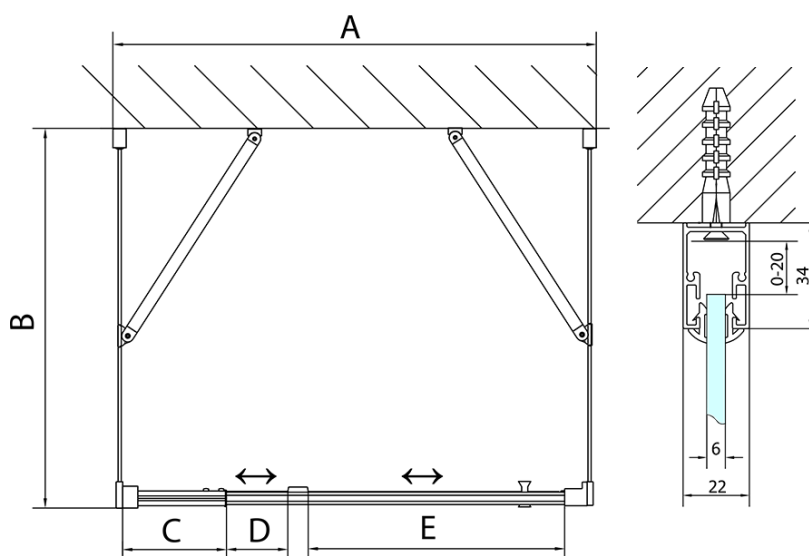

# Produktový list

Objednací kód: **EL1715EL3315EL3315**

**EASY LINE** třístěnný sprchový kout 900-1000x900mm,  
pivot dveře, L/P varianta, čiré sklo

	B
EL3115	680-700
EL3215	780-800
EL3315	880-900
EL3415	980-1000

	A	C	D	E
EL1615	775-915	204	120	500
EL1715	895-1035	264	120	560