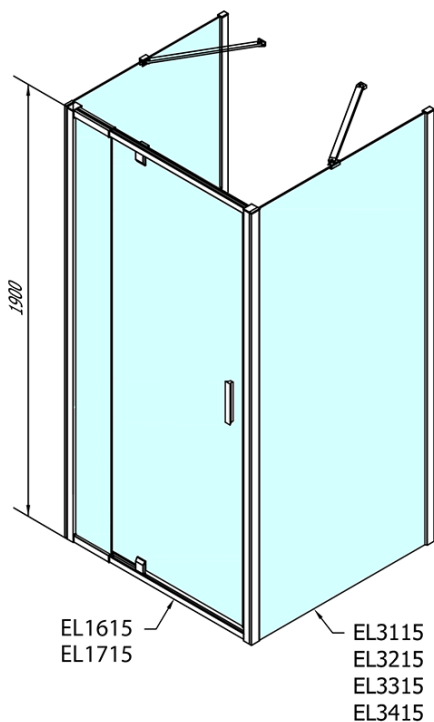

# Produktový list

Objednací kód: **EL1715EL3215EL3215**

**EASY LINE** třístěnný sprchový kout 900-1000x800mm,  
pivoť dveře, L/P varianta, čiré sklo

	B
EL3115	680-700
EL3215	780-800
EL3315	880-900
EL3415	980-1000

	A	C	D	E
EL1615	775-915	204	120	500
EL1715	895-1035	264	120	560