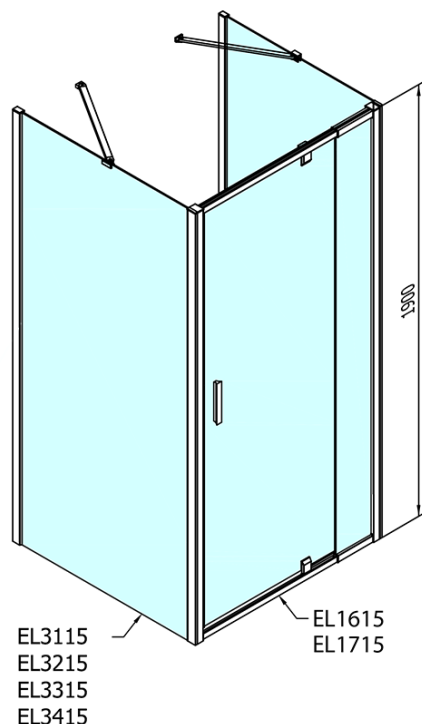

# Produktový list

Objednací kód: **EL1715EL3215EL3215**

**EASY LINE** třístěnný sprchový kout 900-1000x800mm,  
pivoť dveře, L/P varianta, čiré sklo

	B
EL3115	680-700
EL3215	780-800
EL3315	880-900
EL3415	980-1000

	A	C	D	E
EL1615	775-915	204	120	500
EL1715	895-1035	264	120	560