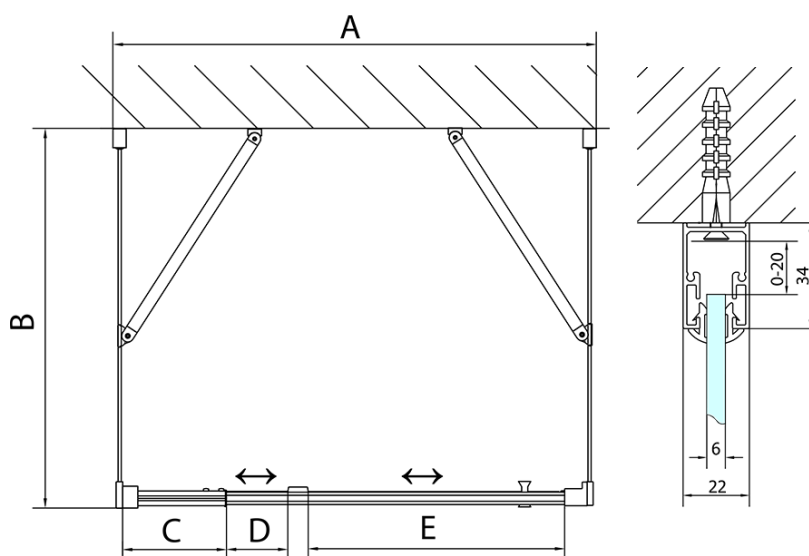

# Produktový list

Objednací kód: **EL1715EL3215EL3215**

**EASY LINE** třístěnný sprchový kout 900-1000x800mm,  
pivoť dveře, L/P varianta, čiré sklo

	B
EL3115	680-700
EL3215	780-800
EL3315	880-900
EL3415	980-1000

	A	C	D	E
EL1615	775-915	204	120	500
EL1715	895-1035	264	120	560