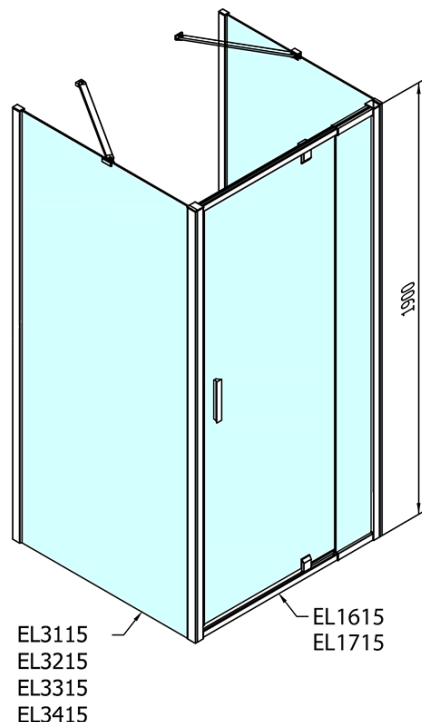

# Produktový list

Objednací kód: **EL1715EL3115EL3115**

**EASY LINE** třístěnný sprchový kout 900-1000x700mm,  
pivoť dveře, L/P varianta, čiré sklo

	B
EL3115	680-700
EL3215	780-800
EL3315	880-900
EL3415	980-1000

	A	C	D	E
EL1615	775-915	204	120	500
EL1715	895-1035	264	120	560