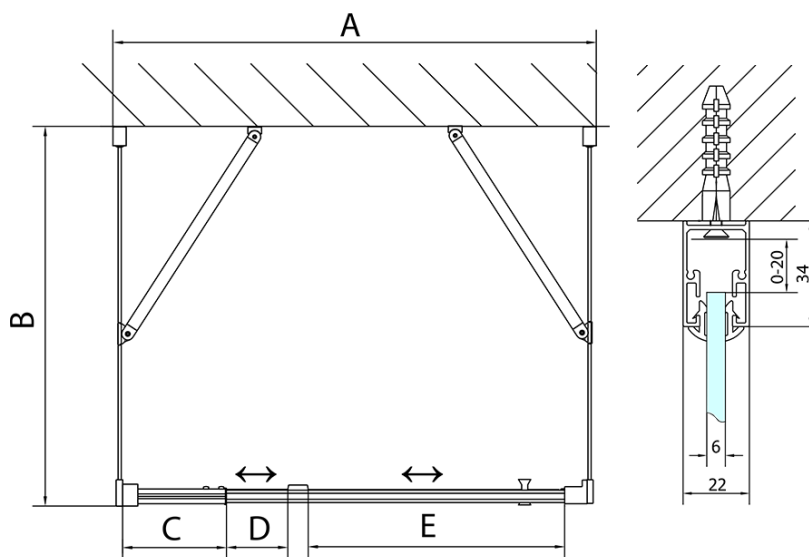

# Produktový list

Objednací kód: **EL1715EL3115EL3115**

**EASY LINE** třístěnný sprchový kout 900-1000x700mm,  
pivoť dveře, L/P varianta, čiré sklo

	B
EL3115	680-700
EL3215	780-800
EL3315	880-900
EL3415	980-1000

	A	C	D	E
EL1615	775-915	204	120	500
EL1715	895-1035	264	120	560