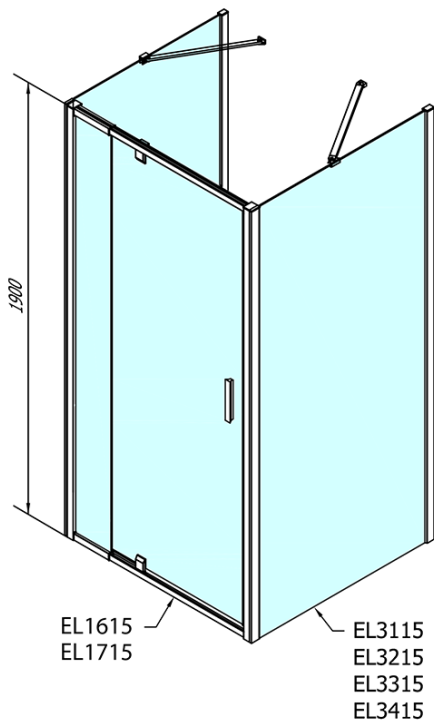

# Produktový list

Objednací kód: **EL1715EL3115EL3115**

**EASY LINE** třístěnný sprchový kout 900-1000x700mm,  
pivoť dveře, L/P varianta, čiré sklo

	B
EL3115	680-700
EL3215	780-800
EL3315	880-900
EL3415	980-1000

	A	C	D	E
EL1615	775-915	204	120	500
EL1715	895-1035	264	120	560