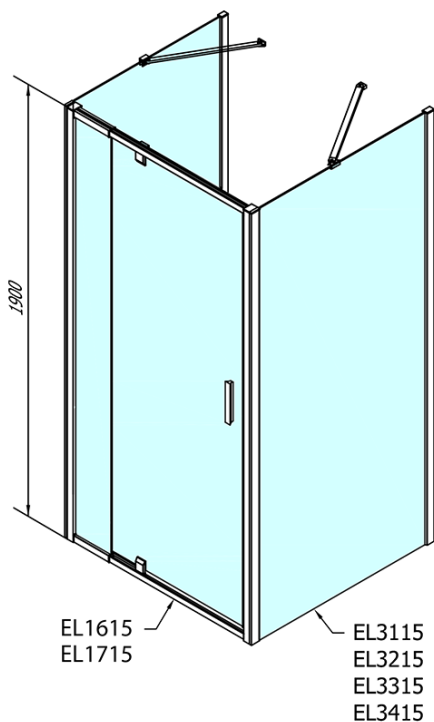

# Produktový list

Objednací kód: **EL1615EL3415EL3415**

**EASY LINE** třístěnný sprchový kout 800-900x1000mm,  
pivoť dveře, L/P varianta, čiré sklo

	B
EL3115	680-700
EL3215	780-800
EL3315	880-900
EL3415	980-1000

	A	C	D	E
EL1615	775-915	204	120	500
EL1715	895-1035	264	120	560