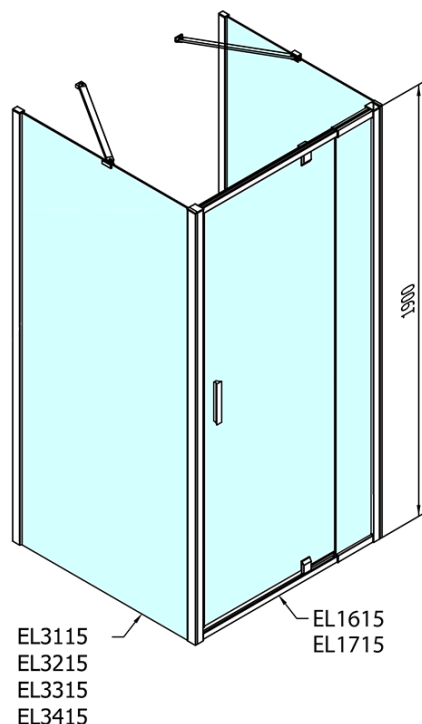

# Produktový list

Objednací kód: **EL1615EL3415EL3415**

**EASY LINE** třístěnný sprchový kout 800-900x1000mm,  
pivoť dveře, L/P varianta, čiré sklo

	B
EL3115	680-700
EL3215	780-800
EL3315	880-900
EL3415	980-1000

	A	C	D	E
EL1615	775-915	204	120	500
EL1715	895-1035	264	120	560