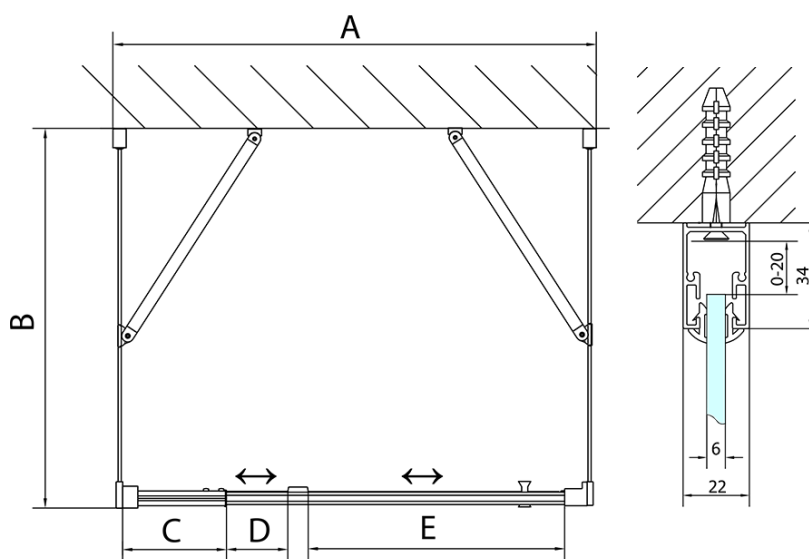

# Produktový list

Objednací kód: **EL1615EL3415EL3415**

**EASY LINE** třístěnný sprchový kout 800-900x1000mm,  
pivoť dveře, L/P varianta, čiré sklo

	B
EL3115	680-700
EL3215	780-800
EL3315	880-900
EL3415	980-1000

	A	C	D	E
EL1615	775-915	204	120	500
EL1715	895-1035	264	120	560