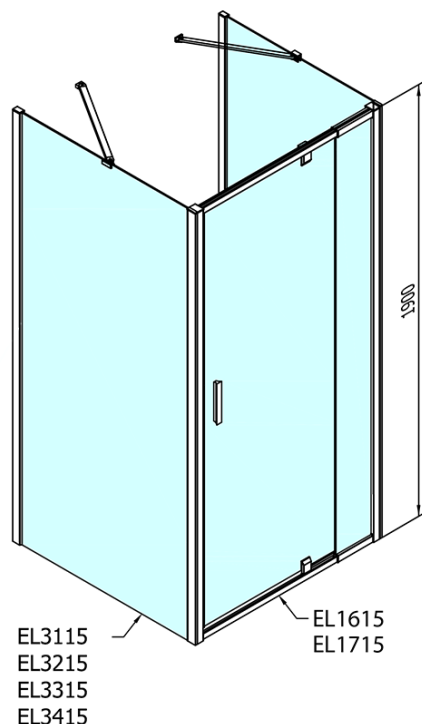

Produktový list

Objednací kód: **EL1615EL3315EL3315**

EASY LINE třístěnný sprchový kout 800-900x900mm,
pivot dveře, L/P varianta, čiré sklo

	B
EL3115	680-700
EL3215	780-800
EL3315	880-900
EL3415	980-1000

	A	C	D	E
EL1615	775-915	204	120	500
EL1715	895-1035	264	120	560