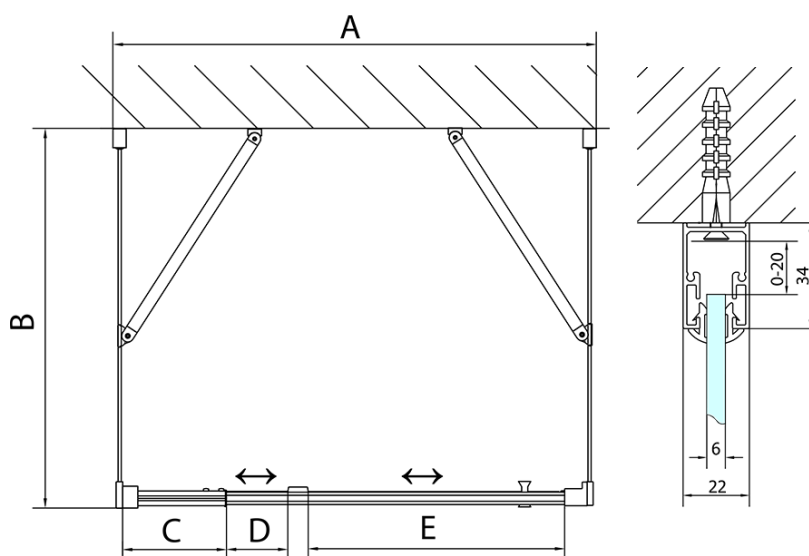

Produktový list

Objednací kód: **EL1615EL3315EL3315**

EASY LINE třístěnný sprchový kout 800-900x900mm,
pivot dveře, L/P varianta, čiré sklo

	B
EL3115	680-700
EL3215	780-800
EL3315	880-900
EL3415	980-1000

	A	C	D	E
EL1615	775-915	204	120	500
EL1715	895-1035	264	120	560