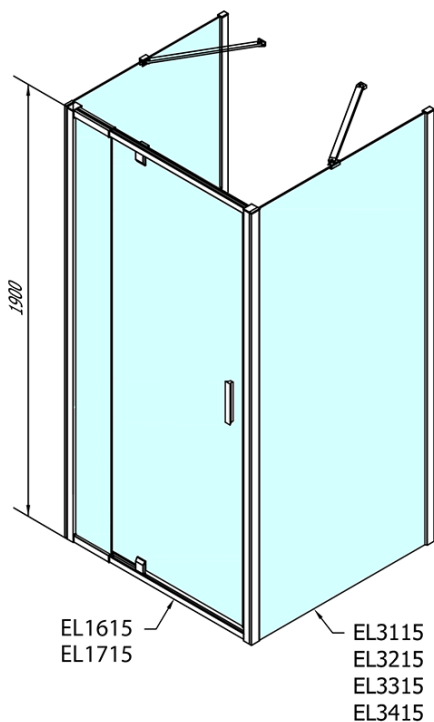

Produktový list

Objednací kód: **EL1615EL3315EL3315**

EASY LINE třístěnný sprchový kout 800-900x900mm,
pivot dveře, L/P varianta, čiré sklo

	B
EL3115	680-700
EL3215	780-800
EL3315	880-900
EL3415	980-1000

	A	C	D	E
EL1615	775-915	204	120	500
EL1715	895-1035	264	120	560