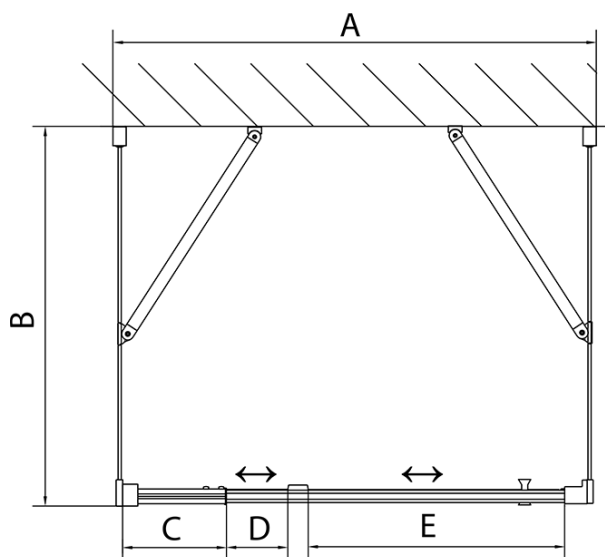

Produktový list

Objednací kód: **EL1615EL3215EL3215**

EASY LINE třístěnný sprchový kout 800-900x800mm,
pivoť dveře, L/P varianta, čiré sklo

	B
EL3115	680-700
EL3215	780-800
EL3315	880-900
EL3415	980-1000

	A	C	D	E
EL1615	775-915	204	120	500
EL1715	895-1035	264	120	560