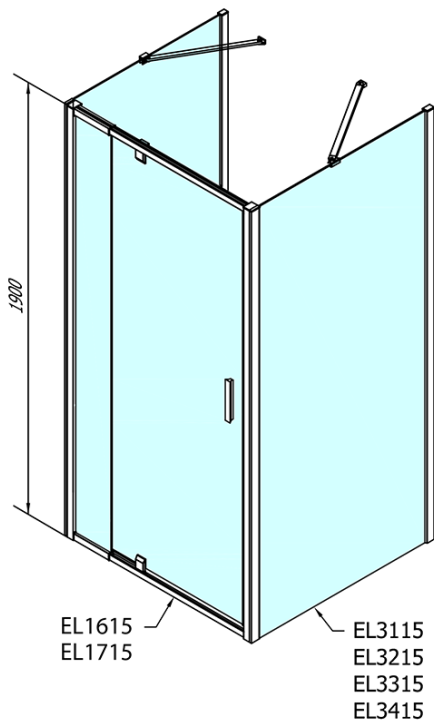

Produktový list

Objednací kód: **EL1615EL3215EL3215**

EASY LINE třístěnný sprchový kout 800-900x800mm,
pivoť dveře, L/P varianta, čiré sklo

	B
EL3115	680-700
EL3215	780-800
EL3315	880-900
EL3415	980-1000

	A	C	D	E
EL1615	775-915	204	120	500
EL1715	895-1035	264	120	560