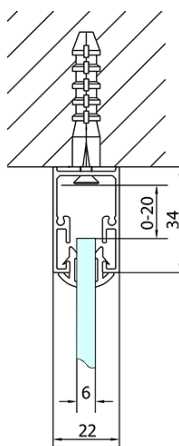

Produktový list

Objednací kód: **EL1615EL3215EL3215**

EASY LINE třístěnný sprchový kout 800-900x800mm,
pivoť dveře, L/P varianta, čiré sklo

	B
EL3115	680-700
EL3215	780-800
EL3315	880-900
EL3415	980-1000

	A	C	D	E
EL1615	775-915	204	120	500
EL1715	895-1035	264	120	560