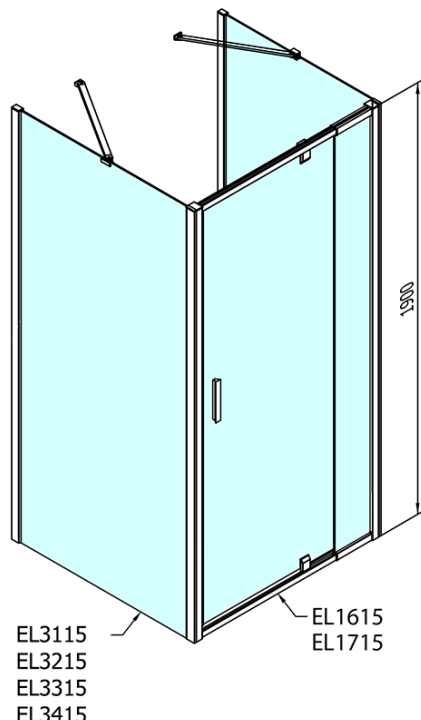

Produktový list

Objednací kód: **EL1615EL3215EL3215**

EASY LINE třístěnný sprchový kout 800-900x800mm,
pivoť dveře, L/P varianta, čiré sklo

	B
EL3115	680-700
EL3215	780-800
EL3315	880-900
EL3415	980-1000

	A	C	D	E
EL1615	775-915	204	120	500
EL1715	895-1035	264	120	560