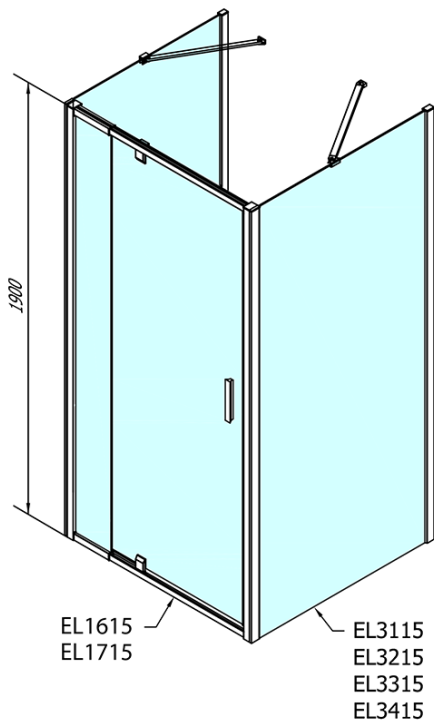

# Produktový list

Objednací kód: **EL1615EL3115EL3115**

**EASY LINE** třístěnný sprchový kout 800-900x700mm,  
pivot dveře, L/P varianta, čiré sklo

	B
EL3115	680-700
EL3215	780-800
EL3315	880-900
EL3415	980-1000

	A	C	D	E
EL1615	775-915	204	120	500
EL1715	895-1035	264	120	560