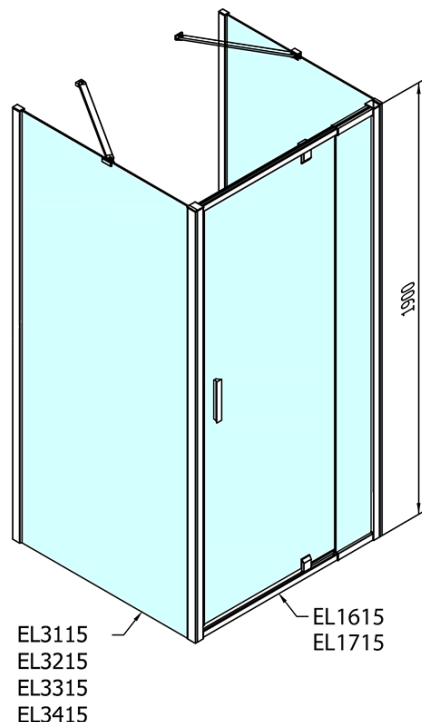

# Produktový list

Objednací kód: **EL1615EL3115EL3115**

**EASY LINE** třístěnný sprchový kout 800-900x700mm,  
pivot dveře, L/P varianta, čiré sklo

	B
EL3115	680-700
EL3215	780-800
EL3315	880-900
EL3415	980-1000

	A	C	D	E
EL1615	775-915	204	120	500
EL1715	895-1035	264	120	560