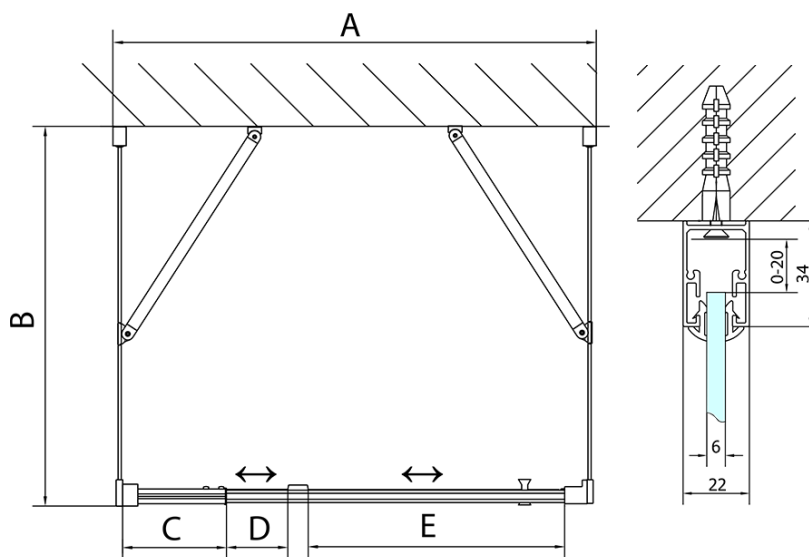

# Produktový list

Objednací kód: **EL1615EL3115EL3115**

**EASY LINE** třístěnný sprchový kout 800-900x700mm,  
pivot dveře, L/P varianta, čiré sklo

	B
EL3115	680-700
EL3215	780-800
EL3315	880-900
EL3415	980-1000

	A	C	D	E
EL1615	775-915	204	120	500
EL1715	895-1035	264	120	560