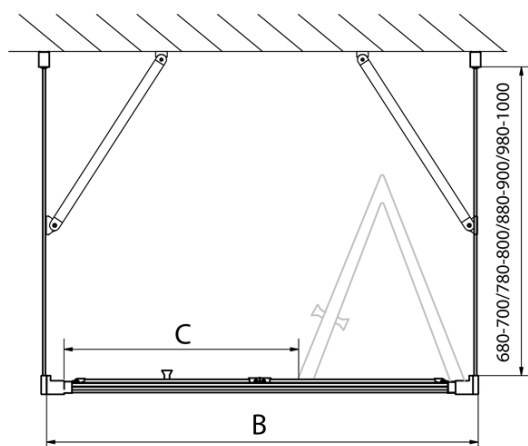

Produktový list

Objednací kód: **EL1910EL3415EL3415**

EASY LINE třístěnný sprchový kout 1000x1000mm, skládací dveře, L/P varianta, čiré sklo

Type	EL1970	EL1980	EL1990	EL1910
B	686~726	786~826	886~926	986~1026
C	390	480	550	625