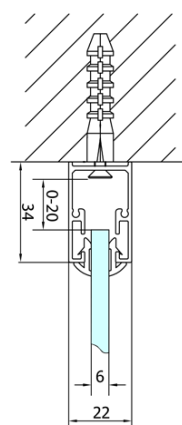

Produktový list

Objednací kód: **EL1910EL3415EL3415**

EASY LINE třístěnný sprchový kout 1000x1000mm, skládací dveře, L/P varianta, čiré sklo

Type	EL1970	EL1980	EL1990	EL1910
B	686~726	786~826	886~926	986~1026
C	390	480	550	625