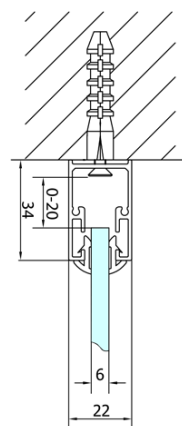

Produktový list

Objednací kód: **EL1910EL3315EL3315**

EASY LINE třístěnný sprchový kout 1000x900mm,
skládací dveře, L/P varianta, čiré sklo

Type	EL1970	EL1980	EL1990	EL1910
B	686~726	786~826	886~926	986~1026
C	390	480	550	625