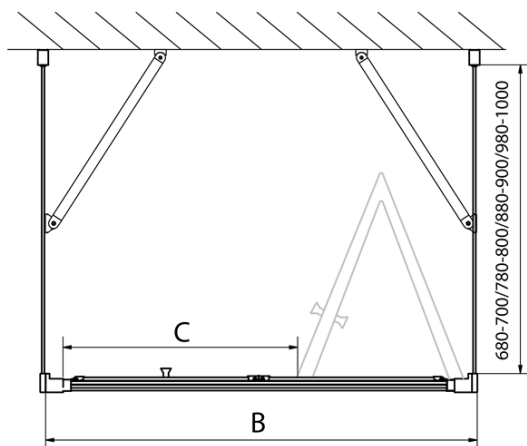

Produktový list

Objednací kód: **EL1910EL3315EL3315**

EASY LINE třístěnný sprchový kout 1000x900mm,
skládací dveře, L/P varianta, čiré sklo

Type	EL1970	EL1980	EL1990	EL1910
B	686~726	786~826	886~926	986~1026
C	390	480	550	625