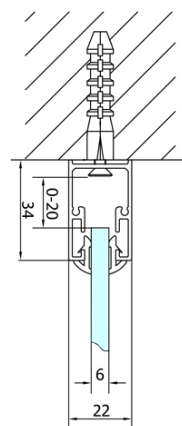

Produktový list

Objednací kód: **EL1910EL3215EL3215**

EASY LINE třístěnný sprchový kout 1000x800mm, skládací dveře, L/P varianta, čiré sklo

Type	EL1970	EL1980	EL1990	EL1910
B	686~726	786~826	886~926	986~1026
C	390	480	550	625