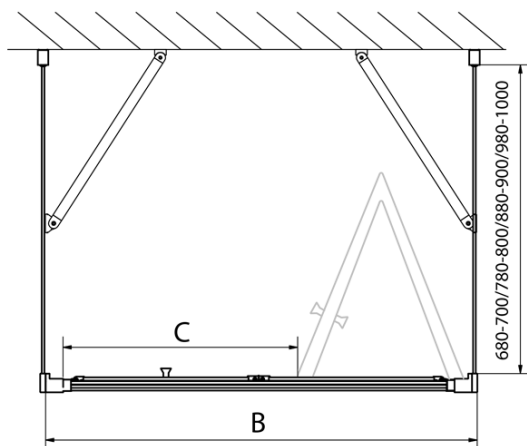

Produktový list

Objednací kód: **EL1910EL3215EL3215**

EASY LINE třístěnný sprchový kout 1000x800mm, skládací dveře, L/P varianta, čiré sklo

Type	EL1970	EL1980	EL1990	EL1910
B	686~726	786~826	886~926	986~1026
C	390	480	550	625