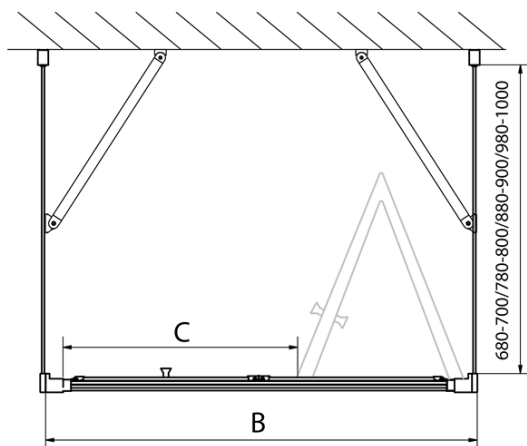

Produktový list

Objednací kód: **EL1910EL3115EL3115**

EASY LINE třístěnný sprchový kout 1000x700mm,
skládací dveře, L/P varianta, čiré sklo

Type	EL1970	EL1980	EL1990	EL1910
B	686~726	786~826	886~926	986~1026
C	390	480	550	625