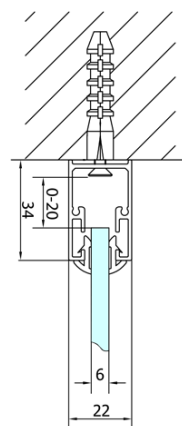

Produktový list

Objednací kód: **EL1910EL3115EL3115**

EASY LINE třístěnný sprchový kout 1000x700mm,
skládací dveře, L/P varianta, čiré sklo

Type	EL1970	EL1980	EL1990	EL1910
B	686~726	786~826	886~926	986~1026
C	390	480	550	625