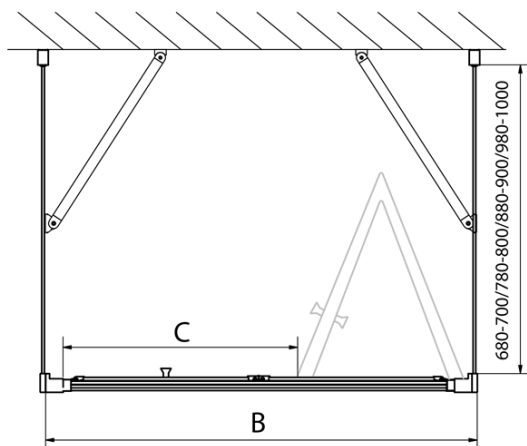

Produktový list

Objednací kód: **EL1990EL3415EL3415**

EASY LINE třístěnný sprchový kout 900x1000mm,
skládací dveře, L/P varianta, čiré sklo

Type	EL1970	EL1980	EL1990	EL1910
B	686~726	786~826	886~926	986~1026
C	390	480	550	625