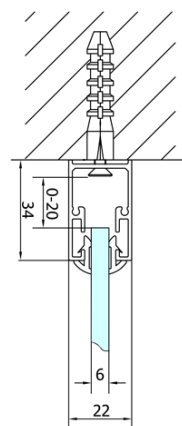

Produktový list

Objednací kód: **EL1990EL3415EL3415**

EASY LINE třístěnný sprchový kout 900x1000mm,
skládací dveře, L/P varianta, čiré sklo

Type	EL1970	EL1980	EL1990	EL1910
B	686~726	786~826	886~926	986~1026
C	390	480	550	625