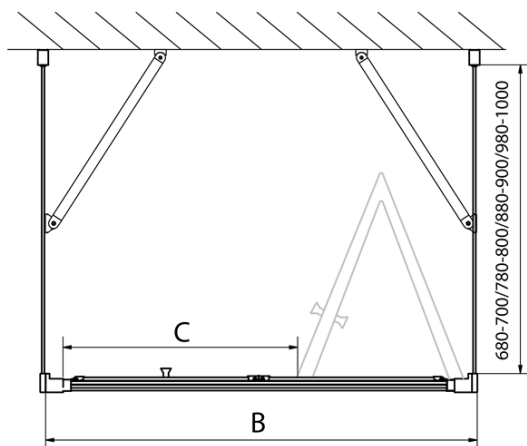

# Produktový list

Objednací kód: **EL1990EL3315EL3315**

**EASY LINE** třístěnný sprchový kout 900x900mm, skládací dveře, L/P varianta, čiré sklo

Type	EL1970	EL1980	EL1990	EL1910
B	686~726	786~826	886~926	986~1026
C	390	480	550	625