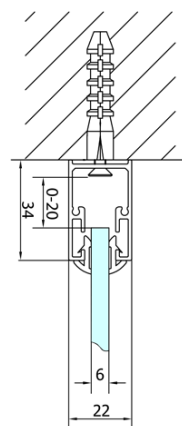

# Produktový list

Objednací kód: **EL1990EL3315EL3315**

**EASY LINE** třístěnný sprchový kout 900x900mm, skládací dveře, L/P varianta, čiré sklo

Type	EL1970	EL1980	EL1990	EL1910
B	686~726	786~826	886~926	986~1026
C	390	480	550	625