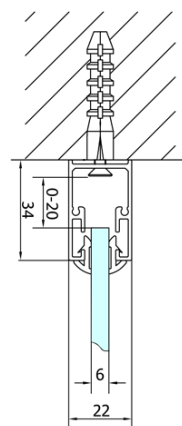

Produktový list

Objednací kód: **EL1990EL3215EL3215**

EASY LINE třístěnný sprchový kout 900x800mm, skládací dveře, L/P varianta, čiré sklo

Type	EL1970	EL1980	EL1990	EL1910
B	686~726	786~826	886~926	986~1026
C	390	480	550	625