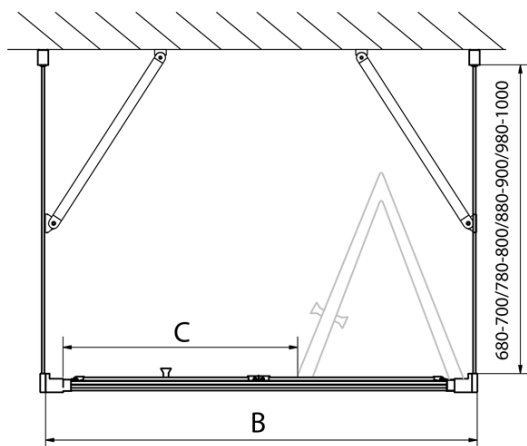

Produktový list

Objednací kód: **EL1990EL3215EL3215**

EASY LINE třístěnný sprchový kout 900x800mm, skládací dveře, L/P varianta, čiré sklo

Type	EL1970	EL1980	EL1990	EL1910
B	686~726	786~826	886~926	986~1026
C	390	480	550	625