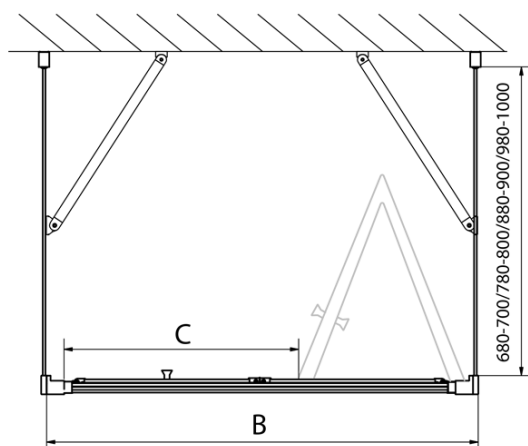

# Produktový list

Objednací kód: **EL1990EL3115EL3115**

**EASY LINE** třístěnný sprchový kout 900x700mm, skládací dveře, L/P varianta, čiré sklo

Type	EL1970	EL1980	EL1990	EL1910
B	686~726	786~826	886~926	986~1026
C	390	480	550	625