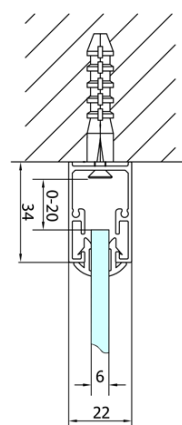

# Produktový list

Objednací kód: **EL1990EL3115EL3115**

**EASY LINE** třístěnný sprchový kout 900x700mm, skládací dveře, L/P varianta, čiré sklo

Type	EL1970	EL1980	EL1990	EL1910
B	686~726	786~826	886~926	986~1026
C	390	480	550	625