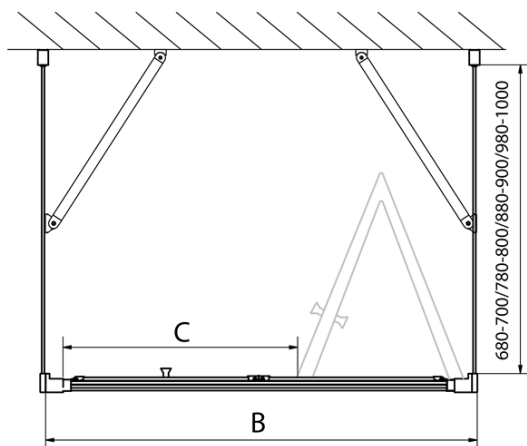

Produktový list

Objednací kód: **EL1980EL3415EL3415**

EASY LINE třístěnný sprchový kout 800x1000mm, skládací dveře, L/P varianta, čiré sklo

Type	EL1970	EL1980	EL1990	EL1910
B	686~726	786~826	886~926	986~1026
C	390	480	550	625