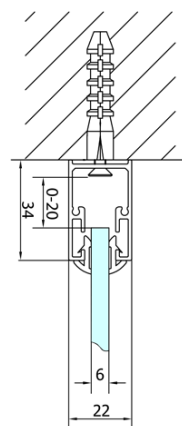

Produktový list

Objednací kód: **EL1980EL3415EL3415**

EASY LINE třístěnný sprchový kout 800x1000mm, skládací dveře, L/P varianta, čiré sklo

Type	EL1970	EL1980	EL1990	EL1910
B	686~726	786~826	886~926	986~1026
C	390	480	550	625