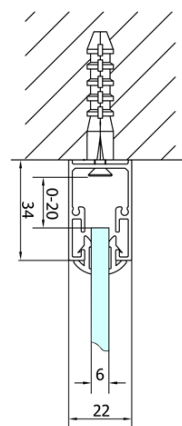

Produktový list

Objednací kód: **EL1980EL3315EL3315**

EASY LINE třístěnný sprchový kout 800x900mm, skládací dveře, L/P varianta, čiré sklo

Type	EL1970	EL1980	EL1990	EL1910
B	686~726	786~826	886~926	986~1026
C	390	480	550	625