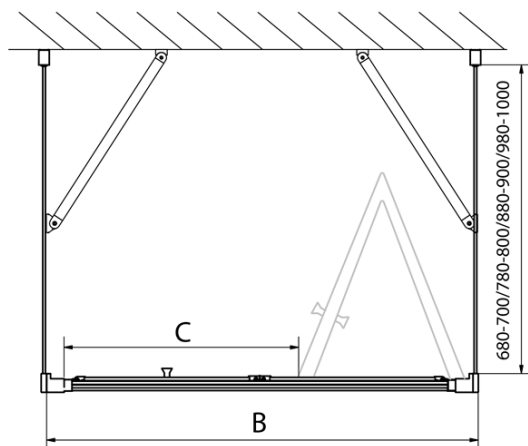

Produktový list

Objednací kód: **EL1980EL3315EL3315**

EASY LINE třístěnný sprchový kout 800x900mm, skládací dveře, L/P varianta, čiré sklo

Type	EL1970	EL1980	EL1990	EL1910
B	686~726	786~826	886~926	986~1026
C	390	480	550	625