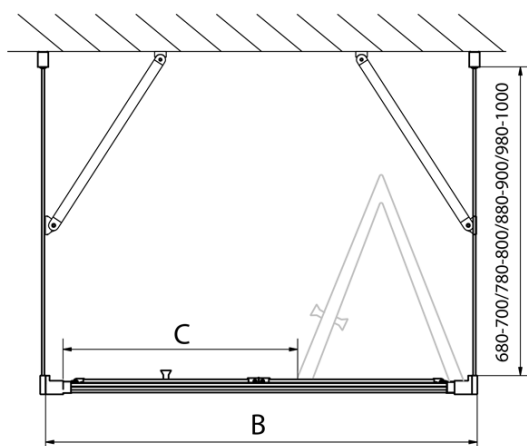

Produktový list

Objednací kód: **EL1980EL3215EL3215**

EASY LINE třístěnný sprchový kout 800x800mm, skládací dveře, L/P varianta, čiré sklo

Type	EL1970	EL1980	EL1990	EL1910
B	686~726	786~826	886~926	986~1026
C	390	480	550	625