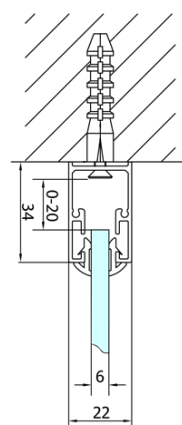

Produktový list

Objednací kód: **EL1980EL3215EL3215**

EASY LINE třístěnný sprchový kout 800x800mm, skládací dveře, L/P varianta, čiré sklo

Type	EL1970	EL1980	EL1990	EL1910
B	686~726	786~826	886~926	986~1026
C	390	480	550	625