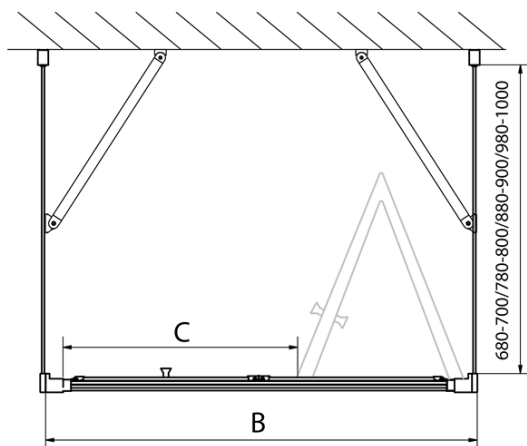

Produktový list

Objednací kód: **EL1980EL3115EL3115**

EASY LINE třístěnný sprchový kout 800x700mm, skládací dveře, L/P varianta, čiré sklo

Type	EL1970	EL1980	EL1990	EL1910
B	686~726	786~826	886~926	986~1026
C	390	480	550	625