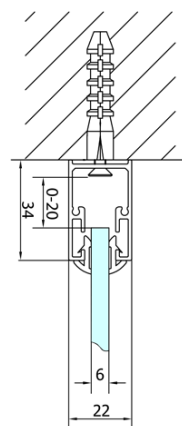

Produktový list

Objednací kód: **EL1980EL3115EL3115**

EASY LINE třístěnný sprchový kout 800x700mm, skládací dveře, L/P varianta, čiré sklo

Type	EL1970	EL1980	EL1990	EL1910
B	686~726	786~826	886~926	986~1026
C	390	480	550	625