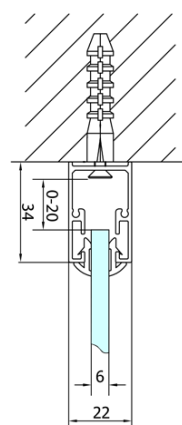

Produktový list

Objednací kód: **EL1970EL3415EL3415**

EASY LINE třístěnný sprchový kout 700x1000mm,
skládací dveře, L/P varianta, čiré sklo

Type	EL1970	EL1980	EL1990	EL1910
B	686~726	786~826	886~926	986~1026
C	390	480	550	625