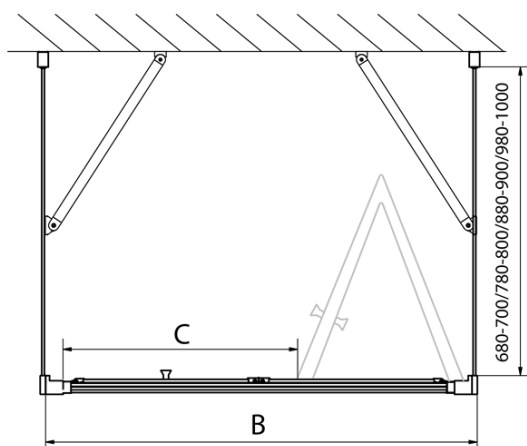

Produktový list

Objednací kód: **EL1970EL3415EL3415**

EASY LINE třístěnný sprchový kout 700x1000mm,
skládací dveře, L/P varianta, čiré sklo

Type	EL1970	EL1980	EL1990	EL1910
B	686~726	786~826	886~926	986~1026
C	390	480	550	625