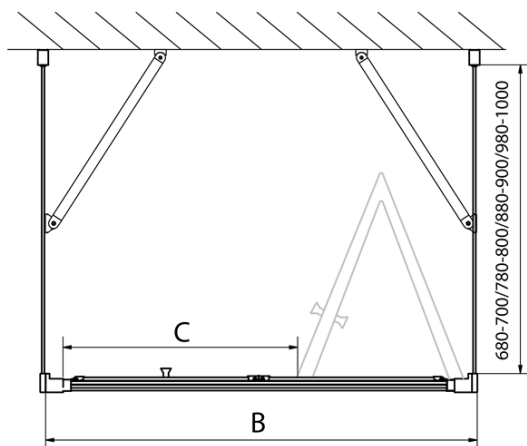

Produktový list

Objednací kód: **EL1970EL3315EL3315**

EASY LINE třístěnný sprchový kout 700x900mm, skládací dveře, L/P varianta, čiré sklo

Type	EL1970	EL1980	EL1990	EL1910
B	686~726	786~826	886~926	986~1026
C	390	480	550	625