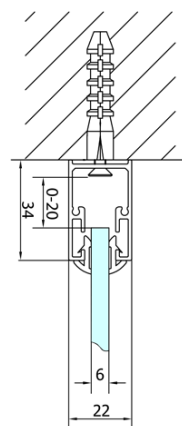

Produktový list

Objednací kód: **EL1970EL3315EL3315**

EASY LINE třístěnný sprchový kout 700x900mm, skládací dveře, L/P varianta, čiré sklo

Type	EL1970	EL1980	EL1990	EL1910
B	686~726	786~826	886~926	986~1026
C	390	480	550	625