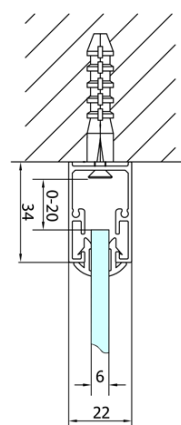

Produktový list

Objednací kód: **EL1970EL3215EL3215**

EASY LINE třístěnný sprchový kout 700x800mm, skládací dveře, L/P varianta, čiré sklo

Type	EL1970	EL1980	EL1990	EL1910
B	686~726	786~826	886~926	986~1026
C	390	480	550	625