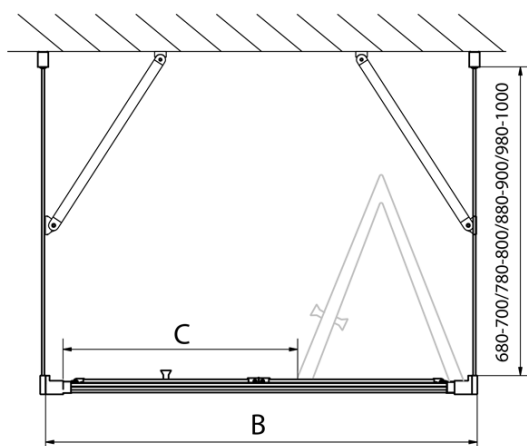

Produktový list

Objednací kód: **EL1970EL3215EL3215**

EASY LINE třístěnný sprchový kout 700x800mm, skládací dveře, L/P varianta, čiré sklo

Type	EL1970	EL1980	EL1990	EL1910
B	686~726	786~826	886~926	986~1026
C	390	480	550	625