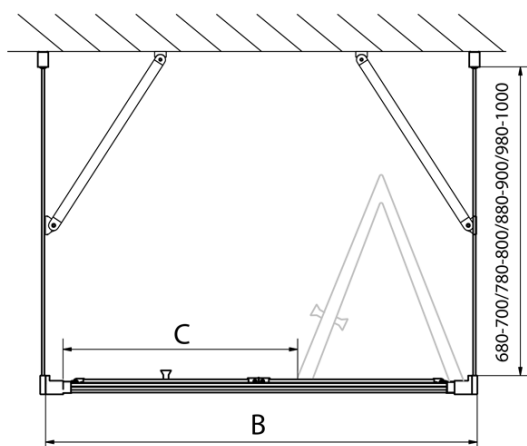

# Produktový list

Objednací kód: **EL1970EL3115EL3115**

**EASY LINE** třístěnný sprchový kout 700x700mm, skládací dveře, L/P varianta, čiré sklo

Type	EL1970	EL1980	EL1990	EL1910
B	686~726	786~826	886~926	986~1026
C	390	480	550	625