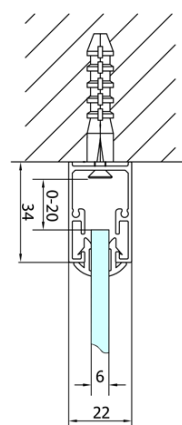

# Produktový list

Objednací kód: **EL1970EL3115EL3115**

**EASY LINE** třístěnný sprchový kout 700x700mm, skládací dveře, L/P varianta, čiré sklo

Type	EL1970	EL1980	EL1990	EL1910
B	686~726	786~826	886~926	986~1026
C	390	480	550	625