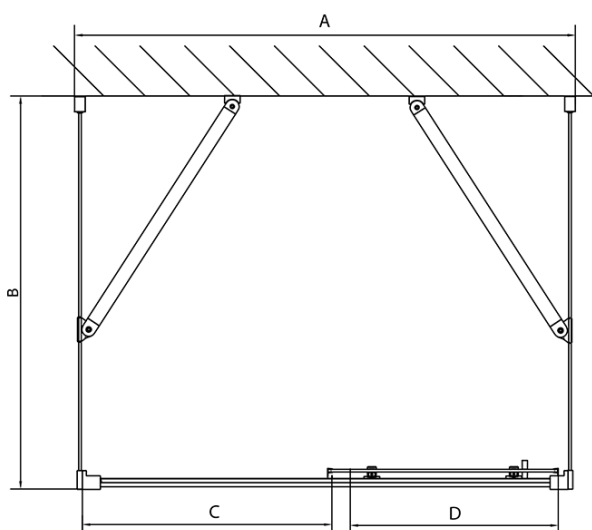

Produktový list

Objednací kód: **EL1815EL3415EL3415**

EASY LINE třístěnný sprchový kout 1600x1000mm, L/P
varianta, čiré sklo

EL1015L
EL1115L
EL1215L
EL1315L
EL1415L
EL1515L
EL1815L

EL3115
EL3215
EL3315
EL3415

EL3115
EL3215
EL3315
EL3415

EL1015R
EL1115R
EL1215R
EL1315R
EL1415R
EL1515R
EL1815R

	B
EL3115	680-700
EL3215	780-800
EL3315	880-900
EL3415	980-1000

	A	C	D
EL1015	990-1030	470	400
EL1115	1090-1130	500	430
EL1215	1190-1230	530	480
EL1315	1290-1330	590	530
EL1415	1390-1430	640	580
EL1515	1490-1530	690	630
EL1815	1590-1630	740	680